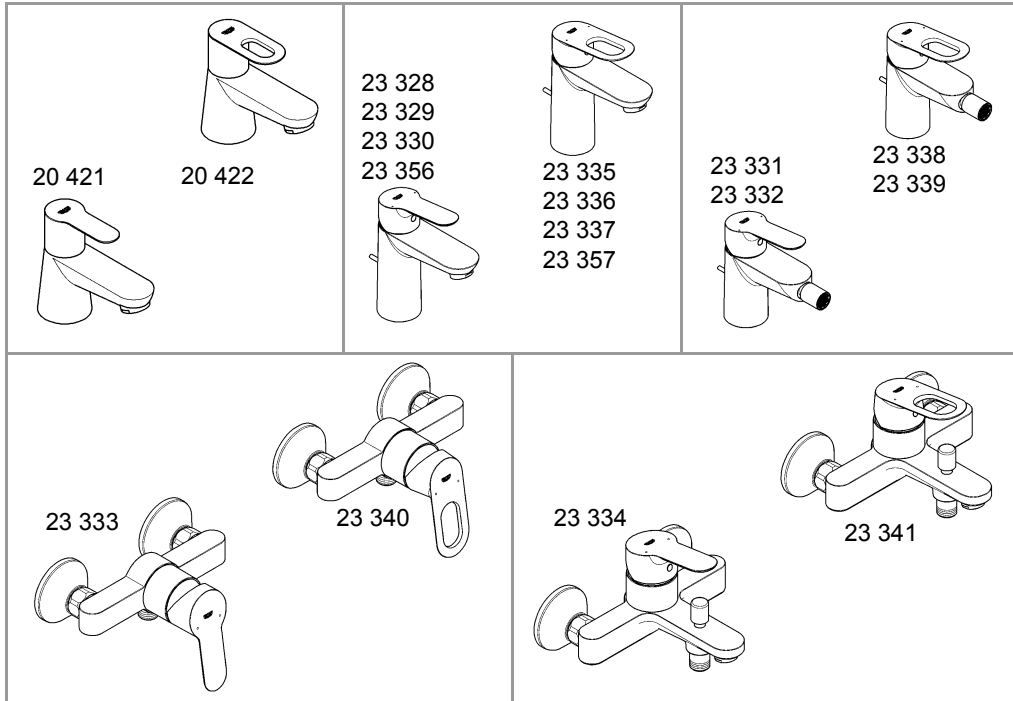

**BAUEDGE/BAULOOP**  
**DESIGN + ENGINEERING**  
**GROHE GERMANY**

99.0041.131/ÄM 229858/07.14

www.grohe.com

*Pure Freude an Wasser*

23 328  
23 329  
23 330  
23 356  
23 335  
23 336  
23 337  
23 357

23 331  
23 332  
23 338  
23 339