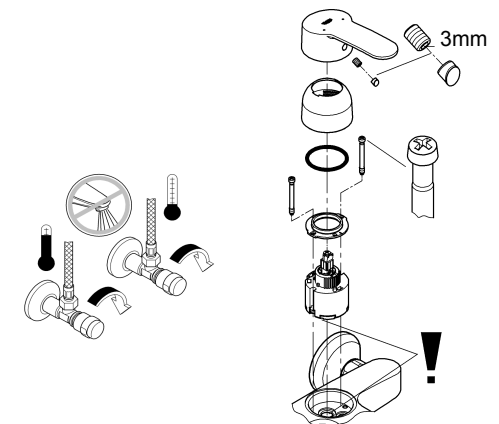

23 333
23 334
23 340
23 341