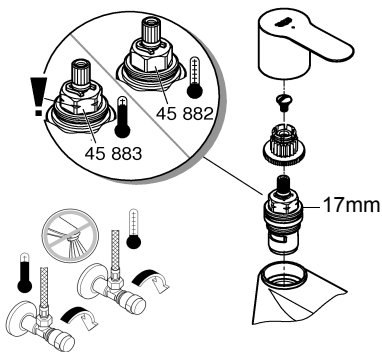

23 333  
23 340

23 334  
23 341

23 333  
23 334  
23 340  
23 341

23 333  
23 334  
23 340  
23 341

20 421  
20 422

20 421  
20 422

## Смесители

Комплект поставки	20 421	23 328	23 329	23 330	23 356	23 331	23 332	23 333	23 334	20 421 00M
Смеситель для умывальника		X	X	X	X					
Смеситель для биде						X	X			
вертикальный кран	X									X
Смеситель для ванны									X	
Смеситель для душа								X		
S-образные эксцентрики								X	X	
вертикальное подсоединение										
гарнитур для душа										
Техническое руководство	X	X	X	X	X	X	X	X	X	X
Инструкция по уходу	X	X	X	X	X	X	X	X	X	X
Вес нетто, кг	0,8	1,2	1,1	1,1	1,3	1,2	1,1	1,5	2,2	1,6