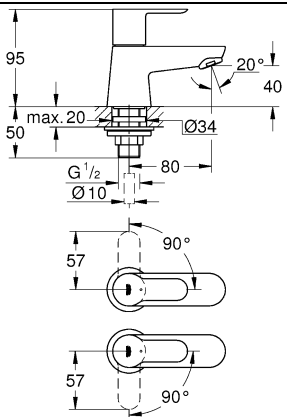

23 333  
23 340

23 334  
23 341

23 333  
23 334  
23 340  
23 341

23 333  
23 334  
23 340  
23 341

20 421  
20 422

20 421  
20 422

## Смесители

Комплект поставки	20 421	23 328	23 329	23 330	23 356	23 331	23 332	23 333	23 334	20 421 00M
Смеситель для умывальника		X	X	X	X					
Смеситель для биде						X	X			
вертикальный кран	X									X
Смеситель для ванны									X	
Смеситель для душа								X		
S-образные эксцентрики								X	X	
вертикальное подсоединение										
гарнитур для душа										
Техническое руководство	X	X	X	X	X	X	X	X	X	X
Инструкция по уходу	X	X	X	X	X	X	X	X	X	X
Вес нетто, кг	0,8	1,2	1,1	1,1	1,3	1,2	1,1	1,5	2,2	1,6