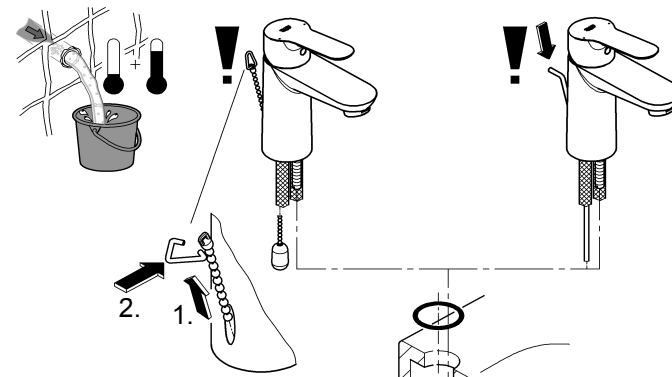

23 328
23 329
23 330
23 356
23 335
23 336
23 337
23 357
23 331
23 332
23 338
23 339