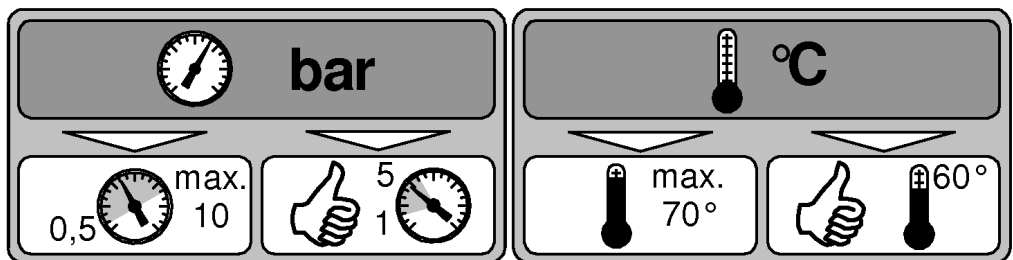

**BAUEDGE/BAULOOP**  
**DESIGN + ENGINEERING**  
**GROHE GERMANY**

99.0041.131/ÄM 229858/07.14

www.grohe.com

*Pure Freude an Wasser*

23 328  
23 329  
23 330  
23 356  
23 335  
23 336  
23 337  
23 357

23 331  
23 332  
23 338  
23 339