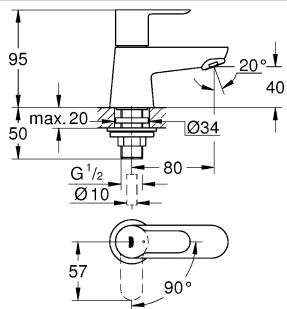

23 333  
23 340

23 334  
23 341

23 333  
23 334  
23 340  
23 341

23 333  
23 334  
23 340  
23 341

20 421  
20 422

20 421  
20 422

## Смесители

Комплект поставки	20 421	23 328	23 329	23 330	23 356	23 331	23 332	23 333	23 334	20 421 00M
Смеситель для умывальника		X	X	X	X					
Смеситель для биде						X	X			
вертикальный кран	X									X
Смеситель для ванны									X	
Смеситель для душа								X		
S-образные эксцентрики								X	X	
вертикальное подсоединение										
гарнитур для душа										
Техническое руководство	X	X	X	X	X	X	X	X	X	X
Инструкция по уходу	X	X	X	X	X	X	X	X	X	X
Вес нетто, кг	0,8	1,2	1,1	1,1	1,3	1,2	1,1	1,5	2,2	1,6