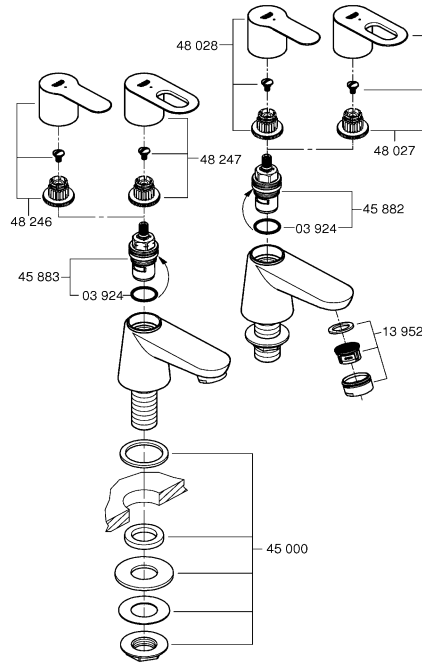

23 333  
23 340

23 334  
23 341

23 333  
23 334  
23 340  
23 341

23 333  
23 334  
23 340  
23 341

20 421  
20 422

20 421  
20 422

## Смесители

Комплект поставки	20 421	23 328	23 329	23 330	23 356	23 331	23 332	23 333	23 334	20 421 00M
Смеситель для умывальника		X	X	X	X					
Смеситель для биде						X	X			
вертикальный кран	X									X
Смеситель для ванны									X	
Смеситель для душа								X		
S-образные эксцентрики								X	X	
вертикальное подсоединение										
гарнитур для душа										
Техническое руководство	X	X	X	X	X	X	X	X	X	X
Инструкция по уходу	X	X	X	X	X	X	X	X	X	X
Вес нетто, кг	0,8	1,2	1,1	1,1	1,3	1,2	1,1	1,5	2,2	1,6