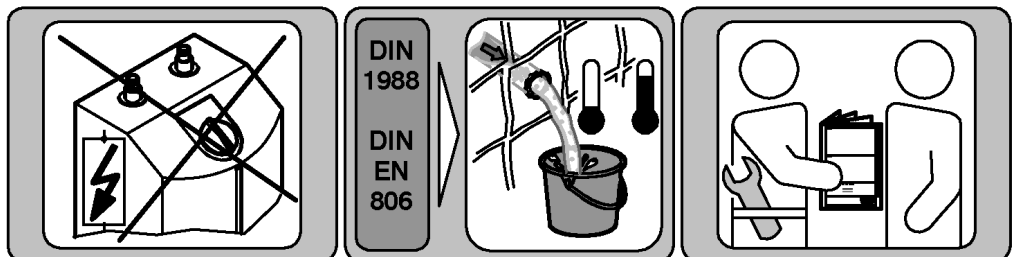

**BAUEDGE/BAULOOP**  
**DESIGN + ENGINEERING**  
**GROHE GERMANY**

99.0041.131/ÄM 229858/07.14

www.grohe.com

*Pure Freude an Wasser*

23 328  
23 329  
23 330  
23 356  
23 335  
23 336  
23 337  
23 357

23 331  
23 332  
23 338  
23 339