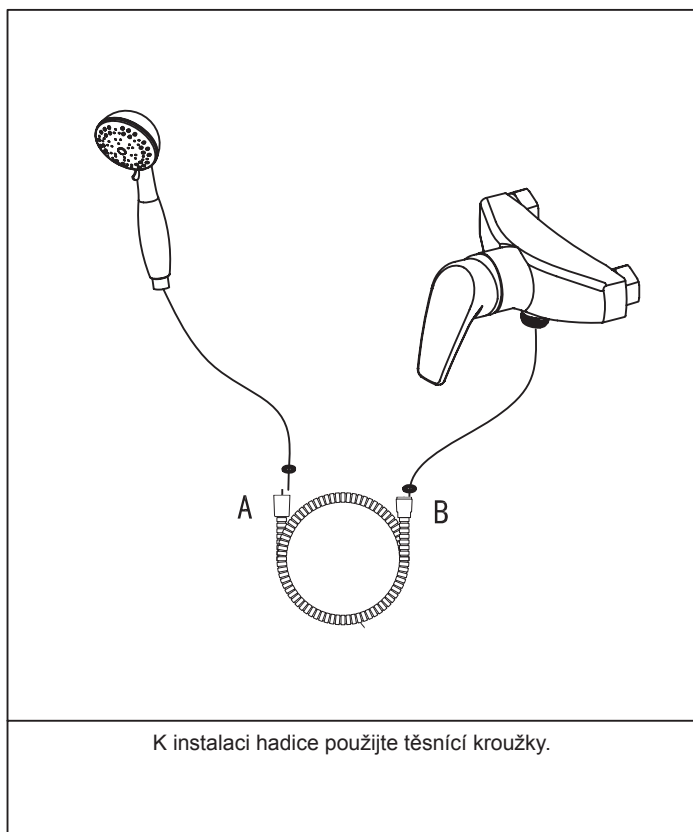

Montážní návod

Sprchová hadice SilverShine z odolného plastu 150 / 200 cm 914.00 / 914.02

Kontrola úplnosti balení

Seznam položek balení:

Prosím zkontrolujte si obsah balení a v případě nesrovnalostí nás kontaktujte.

Položka	Název položky	Počet
1.)	Flexibilní hadice	1 ks
2.)	Těsnící kroužek	2 ks

Aby byl výrobek dlouhodobě pěkný, dodržujte prosím tyto zásady:

1. Na čištění výrobku používejte RAVAK Cleaner Chrome, nebo čistou teplou vodu, popř. jiné neagresivní přípravky, které nenaruší povrchovou vrstvu chromu.
2. Na sušení povrchu výrobku používejte měkkou, jemnou tkaninu - zamezíte tak poškrábání povrchu.
3. V žádném případě nepoužívejte přípravky s obsahem chloru nebo kyselin, ani čističe s obsahem jemného písku.