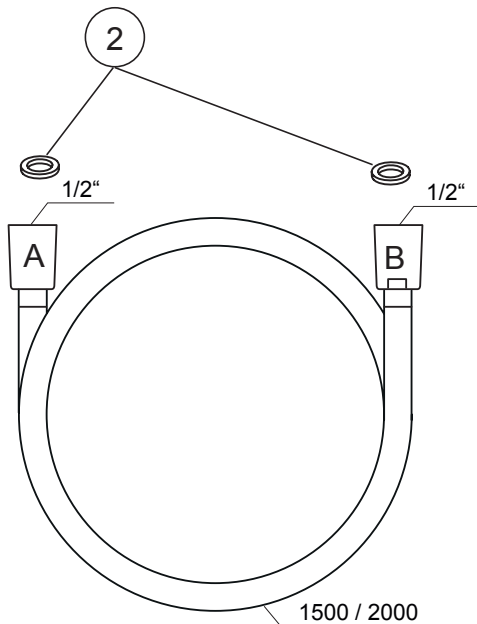

Montážní návod

Sprchová hadice SilverShine z odolného plastu 150 / 200 cm 914.00 / 914.02

Kontrola úplnosti balení

Seznam položek balení:

Prosím zkontrolujte si obsah balení a v případě nesrovnalostí nás kontaktujte.

Poznámky:

1. Jednotlivé položky mohou být bez předchozího upozornění výrobcem změněny, pokud toto nemá vliv na funkčnost výrobku.
2. Nákresy jsou pouze referenční. Technický náčrtek výrobku naleznete na <http://www.ravak.cz/cz/vodovodni-baterie>.

Položka	Název položky	Počet
1.)	Flexibilní hadice	1 ks
2.)	Těsnící kroužek	2 ks