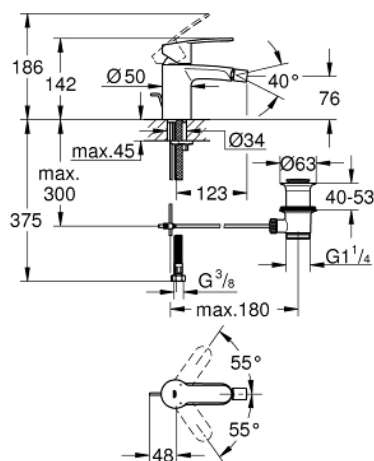

33 565 002 EUROSTYLE COSMOPOLITAN BATERIE BIDEU MONOCOMANDĂ 1/2" MĂRIMEA S

DESCRIEREA PRODUSULUI

- instalare pe o singură gaură
- mâner din metal
- cartuș ceramic de 35 mm cu **GROHE SilkMove**
- limitator de debit reglabil
- reglare debit minim de aproximativ 2.5 l/min
- suprafață cromată **GROHE StarLight**
- sistem de instalare **GROHE FastFixation** cu suport de centrare
- aerator cu racord cu bilă
- set evacuare cu tijă
- racorduri flexibile de conectare la apă
- presiunea minimă recomandată 1.0 bar
- limitator de temperatură opțional cu nr. de referință 46 375

33 565 002 EUROSTYLE COSMOPOLITAN BATERIE BIDEU MONOCOMANDĂ 1/2" MĂRIMEA S

PIESE DE SCHIMB

- 1: Lever (Order-nr. 46748000)
- 2: Cap (Order-nr. 46492000)
- 3: Screw coupling (Order-nr. 46460000)
- 4: Cartridge (Order-nr. 46374000)
- 5: Pop-up rod (Order-nr. 46739000)
- 6: Mousseur (Order-nr. 13998000)
- 7: Shank mounting kit (Order-nr. 46671000)
- 8: Waste set 1 1/4" (Order-nr. 28910000)
- 8.1: Plug (Order-nr. 07182000)
- 8.2: Eccentric rod (Order-nr. 07052000)
- 9: Connection hose (Order-nr. 46255000)
- 10: Temperature limiter (Order-nr. 46375000)*
- 11: Socket spanner (Order-nr. 19332000)*
- 12: Mounting wrench (Order-nr. 19017000)*
- 13: Eccentric rod (Order-nr. 07341000)*