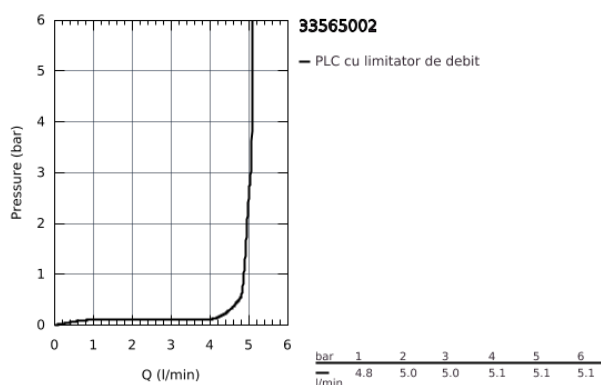

33 565 002 EUROSTYLE COSMOPOLITAN BATERIE BIDEU MONOCOMANDĂ 1/2" MĂRIMEA S

DESCRIEREA PRODUSULUI

- instalare pe o singură gaură
- mâner din metal
- cartuș ceramic de 35 mm cu **GROHE SilkMove**
- limitator de debit reglabil
- reglare debit minim de aproximativ 2.5 l/min
- suprafață cromată **GROHE StarLight**
- sistem de instalare **GROHE FastFixation** cu suport de centrare
- aerator cu racord cu bilă
- set evacuare cu tijă
- racorduri flexibile de conectare la apă
- presiunea minimă recomandată 1.0 bar
- limitator de temperatură opțional cu nr. de referință 46 375

33 565 002 EUROSTYLE COSMOPOLITAN BATERIE BIDEU MONOCOMANDĂ 1/2" MĂRIMEA S

PIESE DE SCHIMB

- 1: Lever (Order-nr. 46748000)
- 2: Cap (Order-nr. 46492000)
- 3: Screw coupling (Order-nr. 46460000)
- 4: Cartridge (Order-nr. 46374000)
- 5: Pop-up rod (Order-nr. 46739000)
- 6: Mousseur (Order-nr. 13998000)
- 7: Shank mounting kit (Order-nr. 46671000)
- 8: Waste set 1 1/4" (Order-nr. 28910000)
- 8.1: Plug (Order-nr. 07182000)
- 8.2: Eccentric rod (Order-nr. 07052000)
- 9: Connection hose (Order-nr. 46255000)
- 10: Temperature limiter (Order-nr. 46375000)*
- 11: Socket spanner (Order-nr. 19332000)*
- 12: Mounting wrench (Order-nr. 19017000)*
- 13: Eccentric rod (Order-nr. 07341000)*