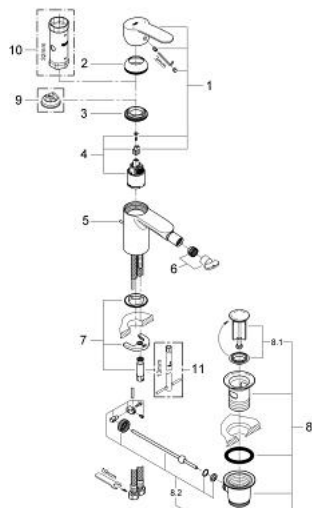

33 565 002 EUROSTYLE COSMOPOLITAN BATERIE BIDEU MONOCOMANDĂ 1/2" MĂRIMEA S

DESCRIEREA PRODUSULUI

- instalare pe o singură gaură
- mâner din metal
- cartuș ceramic de 35 mm cu **GROHE SilkMove**
- limitator de debit reglabil
- reglare debit minim de aproximativ 2.5 l/min
- suprafață cromată **GROHE StarLight**
- sistem de instalare **GROHE FastFixation** cu suport de centrare
- aerator cu racord cu bilă
- set evacuare cu tijă
- racorduri flexibile de conectare la apă
- presiunea minimă recomandată 1.0 bar
- limitator de temperatură opțional cu nr. de referință 46 375

33 565 002 EUROSTYLE COSMOPOLITAN BATERIE BIDEU MONOCOMANDĂ 1/2" MĂRIMEA S

PIESE DE SCHIMB

- 1: Lever (Order-nr. 46748000)
- 2: Cap (Order-nr. 46492000)
- 3: Screw coupling (Order-nr. 46460000)
- 4: Cartridge (Order-nr. 46374000)
- 5: Pop-up rod (Order-nr. 46739000)
- 6: Mousseur (Order-nr. 13998000)
- 7: Shank mounting kit (Order-nr. 46671000)
- 8: Waste set 1 1/4" (Order-nr. 28910000)
- 8.1: Plug (Order-nr. 07182000)
- 8.2: Eccentric rod (Order-nr. 07052000)
- 9: Connection hose (Order-nr. 46255000)
- 10: Temperature limiter (Order-nr. 46375000)*
- 11: Socket spanner (Order-nr. 19332000)*
- 12: Mounting wrench (Order-nr. 19017000)*
- 13: Eccentric rod (Order-nr. 07341000)*