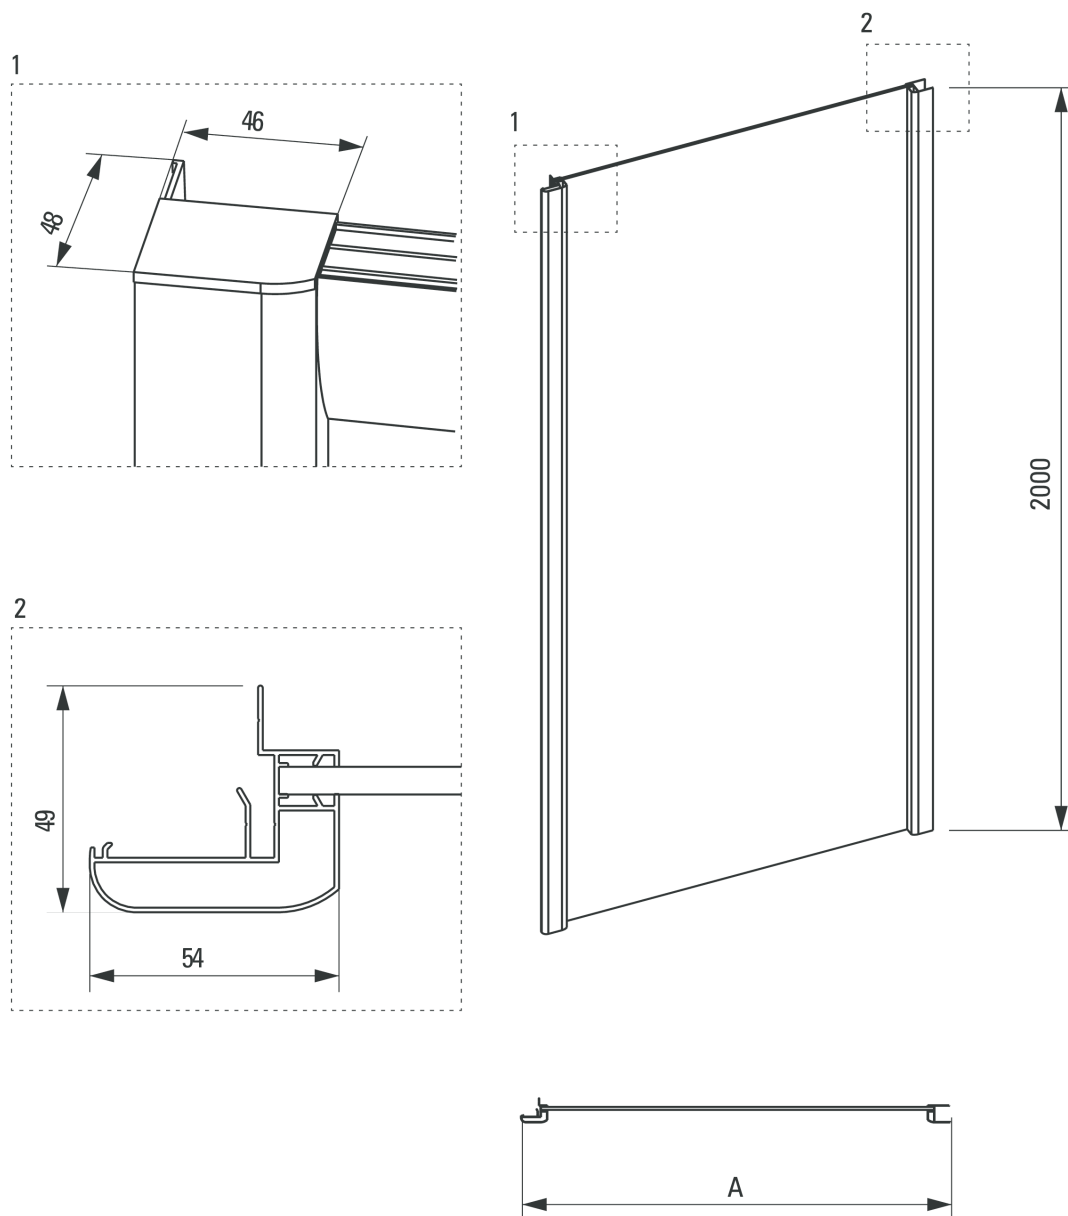

Ścianka 90x200 cm

Rysunek techniczny:

Model	Size	A(mm)
KTC 031S	900x2000	885x900