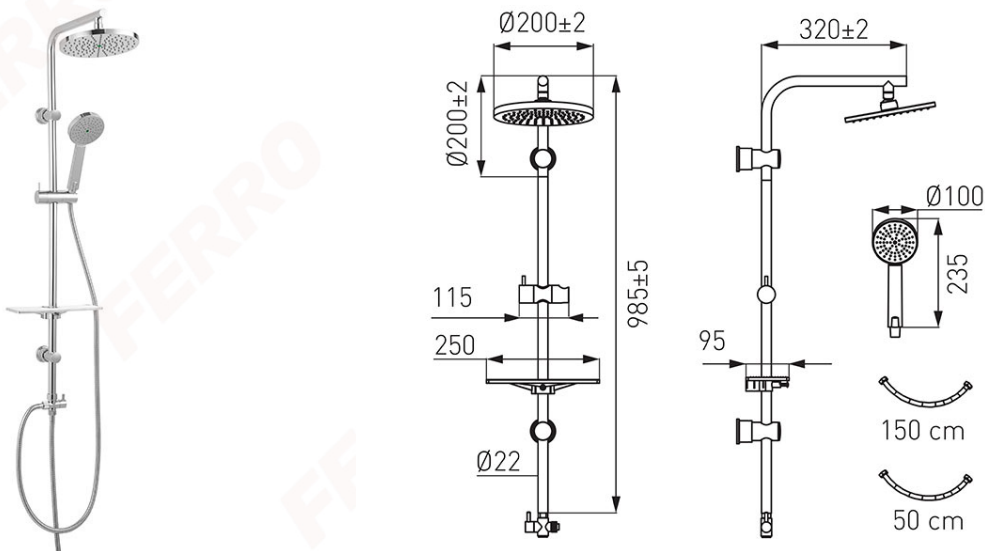

Kod: NP25VL**Amiga VerdeLine - set de duș dual**

<https://www.ferro.ro/produs-5770-NP25VL.html>

Cena brutto: **329,99zł**

Opakowanie jednostkowe: **1, z kodem kreskowym umożliwiające sprzedaż detaliczną**

- cap de duș cu diametrul 200 mm
- debitul de apă al capului de duș - 5,5l/min - consum redus de apă cu până la 50%
- sistem Ferro Air-in - aerisire cu jet de apă
- bară metalică de duș fixă 985 mm, cu distanță reglabilă între suportți - poate fi instalat în găuri deja existente în perete
- pară de duș cu diametrul 100 mm
- pară de duș cu 1 funcție: ploaie
- debitul de apă al parei de duș - 6,4 l/min - consum redus de apă cu până la 50%
- Ferro Air-in - sistem de aerare a fluxului de apă
- FerroEasyClean - sistem de îndepărtare ușoară a depunerilor de calcar
- furtun de duș cu împletitură metalică de 150 cm
- furtun de conectare de 50 cm cu piuliță de 1/2"- conexiune universală la orice baterie de cadă sau duș
- comutator de duș metalic cu inserție ceramică
- poliță reglabilă pentru cosmetice
- crom