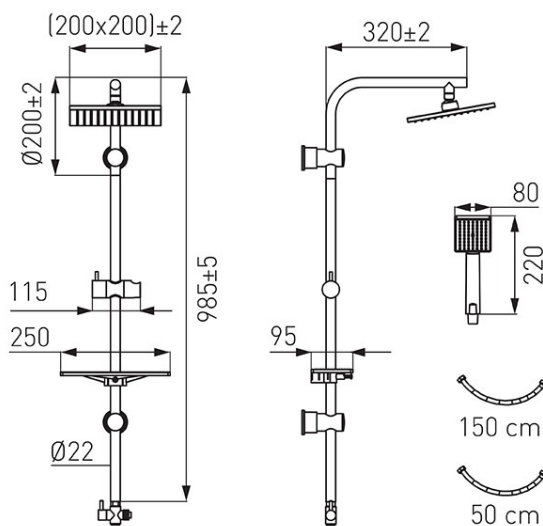

**Kod: NP26VL****Amigo Verdeline - set de duș dual**

<https://www.ferro.ro/produs-5771-NP26VL.html>

Cena brutto: **329,99zł**

Opakowanie jednostkowe: **1, z kodem kreskowym umożliwiające sprzedaż detaliczną**

- cap de duș: 200 x 200 mm
- debitul de apă al capului de duș - 5,5l/min - consum redus de apă cu până la 50%
- Ferro Air-in - sistem de aerare a fluxului de apă
- bară metalică de duș fixă 985 mm cu distanță reglabilă între suporturi - poate fi instalat în găuri deja existente în perete
- pară de duș cu dimensiunile 80 x 85 mm
- pară de duș cu 1 funcție: ploaie
- debitul de apă al parei de duș - 6,4 l/min - consum redus de apă cu până la 50%
- Ferro Air-in - sistem de aerare a fluxului de apă
- FerroEasyClean - sistem de îndepărtare ușoară a depunerilor de calcar
- furtun de duș cu împletitură metalică de 150 cm
- furtun de conectare de 50 cm cu piuliță de 1/2"- conexiune universală la orice baterie de cadă sau duș
- comutator de duș metalic cu inserție ceramică
- poliță reglabilă pentru cosmetice
- crom