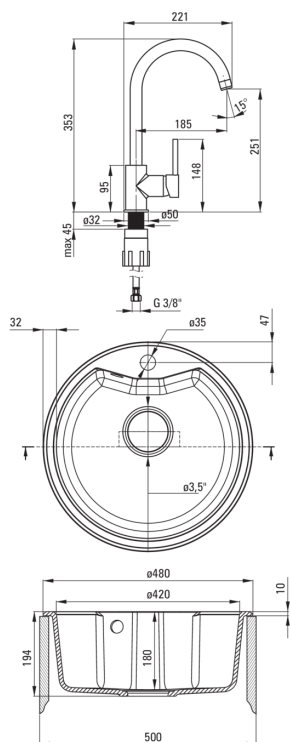

SOLIS

Chiuvetă din granit cu baterie, 1-cuvă

 deante

Codul produsului: ZRSBS803

EAN: 5908212074916

Culoarea: gri metalic

Garanție [ani]: 18

Chiuvetă

Finisaj	gri metalic
Tipul suprafeței	mat
Material	granit
Metoda de instalare	cu montare încastrată
Număr de cuve	1
Lățimea minimă a dulapului [mm]	500
Înălțime [mm]	194
Diametru [mm]	480
Adâncimea cuvei [mm]	180
Diametrul conturului [mm]	460
Dotat cu accesorii	Da
Număr de orificii	1
Număr de orificii făcute în avans	0
Antibacterian	Da
Hidrofobie	Da

Baterie cartuș

Dimensiunea cartușului ceramic	35 mm
--------------------------------	-------

Pipe

Tipul pipei	pivot
Raza de acțiune a pipei bateriei [mm]	185

Aeratoare

Tipul aeratorului	honeycomb
Dimensiunea aeratorului	M22

Furtunuri de racordare

Lungimea [mm]	450
Filet de instalare	3/8"
Filet de conexiune	M10