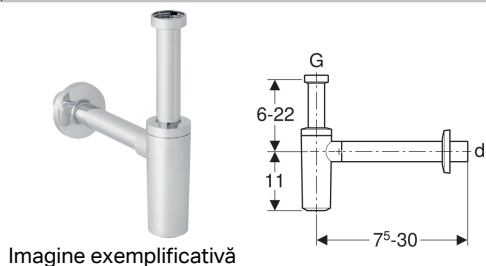

Sifon cu tub de imersiune Geberit pentru lavoar, evacuare orizontală

Imagine exemplificativă

Domenii de utilizare

- Pentru lavoare

Caracteristici

- Monitorizarea calității conform EN 274-3

- Rezistent la coroziune
- Evacuare orizontală

Date tehnice

Înălțimea sifonului	75 mm
Material	ABS

Lista elementelor livrate

- Rozetă de perete

Cod art.	Culoare/suprafață	d, ø	G	L	h
151.034.21.1	Cromat lucios	32 mm	1 1/4 "	7.5-30 cm	6-22 cm
151.035.21.1	Cromat lucios	40 mm	1 1/4 "	7.5-30 cm	6-22 cm