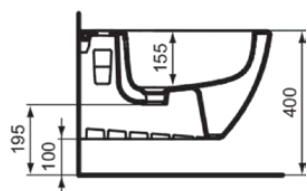

TESI

T3552V1

TESI | Bideu suspendat de perete 360x530x300 mm În finisaj alb mătase, 1 orificiu pentru robinet, Cu preaplin

Imagine si schita

Informații generale

Tipul de subprodus	Bideu suspendat de perete
Marca	Ideal Standard
Colecția	TESI
Designer	Studio Levien
Cod de culoare	V1
Descrierea culorii	Alb Mătase
Efectul de finisare a suprafeței	Satin
Înălțime (mm)	300
Lățime (mm)	360
Lungime / Proiecție (mm)	530
Metoda de fixare	Șuruburi de fixare
Cod EAN	8014140457374
Greutate netă (kg)	18.50