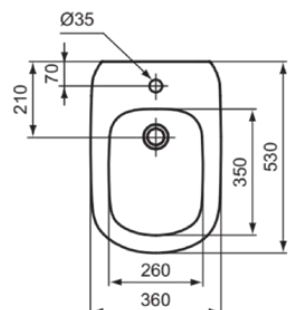

TESI

T3552V1

TESI | Bideu suspendat de perete 360x530x300 mm În finisaj alb mătase, 1 orificiu pentru robinet, Cu preaplin

Imagine si schita

Informații generale

Tipul de subprodus	Bideu suspendat de perete
Marca	Ideal Standard
Colecția	TESI
Designer	Studio Levien
Cod de culoare	V1
Descrierea culorii	Alb Mătase
Efectul de finisare a suprafeței	Satin
Înălțime (mm)	300
Lățime (mm)	360
Lungime / Proiecție (mm)	530
Metoda de fixare	Șuruburi de fixare
Cod EAN	8014140457374
Greutate netă (kg)	18.50

Downloads

- EPD
- Ghid de instalare

Standard de produs și certificari

Standarde suplimentare	EN 14528
Clasificarea DoP	CL25

Specificațiile produsului

Tipul de revărsare	Rotund
Model pentru persoane cu dizabilități	Nu
Cu revărsare	Da
Revărsare vizibilă	Da
Cu dop de scurgere	Nu
Posibilitate de montare a capacului	Nu
Include capacul	Nu
Modelul înălțat	Nu
Cu capac pentru gaura de deșeuri	Nu
Numărul de găuri de robinet	1
Material	Ceramică
Calitatea materialului	Porțelan vitros
Tehnologia PVD	Nu
Tehnologia IdealPlus	Nu