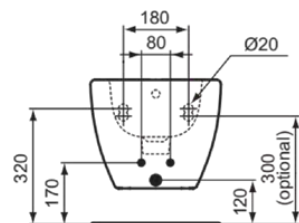

TESI

T3552V1

TESI | Bideu suspendat de perete 360x530x300 mm În finisaj alb mătase, 1 orificiu pentru robinet, Cu preaplin

Imagine si schita

Informații generale

Tipul de subprodus	Bideu suspendat de perete
Marca	Ideal Standard
Colecția	TESI
Designer	Studio Levien
Cod de culoare	V1
Descrierea culorii	Alb Mătase
Efectul de finisare a suprafeței	Satin
Înălțime (mm)	300
Lățime (mm)	360
Lungime / Proiecție (mm)	530
Metoda de fixare	Șuruburi de fixare
Cod EAN	8014140457374
Greutate netă (kg)	18.50

Downloads

- EPD
- Ghid de instalare

Standard de produs și certificari

Standarde suplimentare	EN 14528
Clasificarea DoP	CL25

Specificațiile produsului

Tipul de revărsare	Rotund
Model pentru persoane cu dizabilități	Nu
Cu revărsare	Da
Revărsare vizibilă	Da
Cu dop de scurgere	Nu
Posibilitate de montare a capacului	Nu
Include capacul	Nu
Modelul înălțat	Nu
Cu capac pentru gaura de deșeuri	Nu
Numărul de găuri de robinet	1
Material	Ceramică
Calitatea materialului	Porțelan vitros
Tehnologia PVD	Nu
Tehnologia IdealPlus	Nu