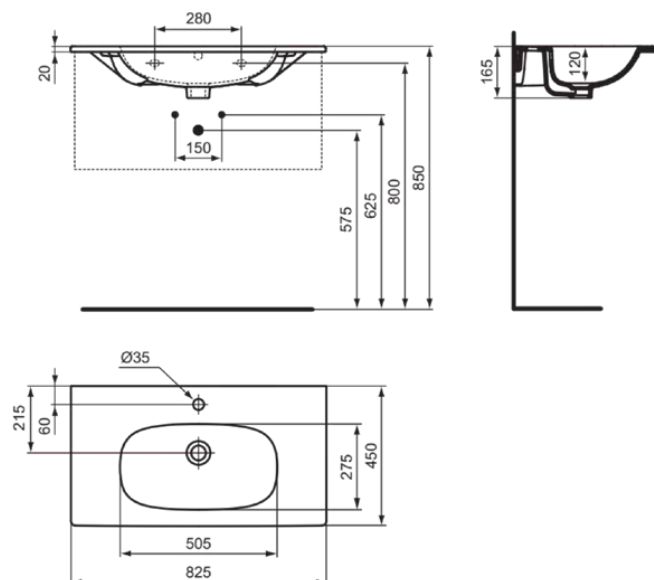

TESI

T3509V1

TESI | Lavoar 825x450x165 mm În finisaj alb mătase, 1 orificiu pentru robinet, Cu preaplin

Imagine si schita

Informații generale

Tipul de subprodus	Lavoar
Marca	Ideal Standard
Colecția	TESI
Designer	Studio Levien
Cod de culoare	V1
Descrierea culorii	Alb Mătase
Efectul de finisare a suprafeței	Satin
Înălțime (mm)	165
Lățime (mm)	825
Lungime / Proiecție (mm)	450
Cod EAN	8014140457275
Greutate netă (kg)	17.60

Downloads

- [Ghid de instalare](#)

Standard de produs și certificari

Standarde suplimentare	EN 14688
Clasificarea DoP	CL20

Specificațiile produsului

Platou de sprijin	Stânga / Dreapta
Tipul de revărsare	Rotund
Model pentru persoane cu dizabilități	Nu
Numărul de lavoare	1
Cu perete din spate	Nu
Cu revărsare	Da
Revărsare vizibilă	Da
Numărul de găuri de robinet pentru fiecare lavoar	1
Partea inferioară șlefuită	Nu
Cu dop de scurgere	Nu
Cu sifon	Nu
Material	Ceramică
Calitatea materialului	Argilă de foc fină
Poziția găurii de robinet	Centru
Tehnologia PVD	Nu
Tehnologia IdealPlus	Nu