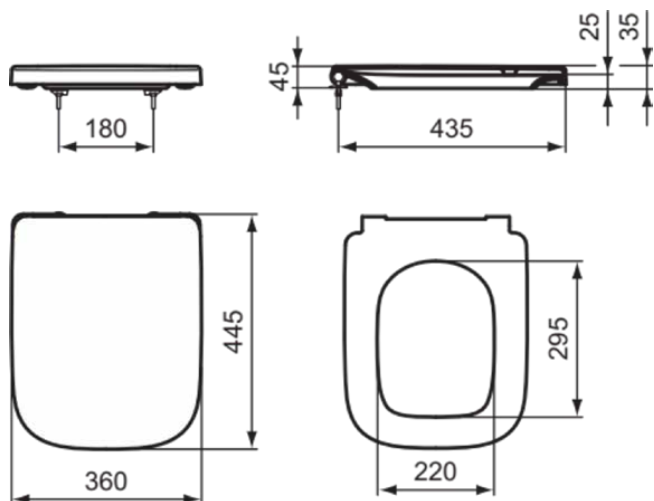

IDEAL STANDARD I.LIFE A

T453101

Ideal Standard i.life A | Capac învelit 360x445x45 mm În finisaj alb lucios | Scaun cu închidere lentă

Imagine si schita

Informații generale

Tipul de subprodus	Capac învelit
Marca	Ideal Standard
Colecția	Ideal Standard i.life A
Designer	Palomba Serafini Associati
Cod de culoare	01
Descrierea culorii	Alb Lucios
Efectul de finisare a suprafeței	Glossy
Înălțime (mm)	45
Lățime (mm)	360
Lungime / Proiecție (mm)	445
Cod EAN	8014140485971
VVS	615324500
Greutate netă (kg)	2.46

Caracteristici

Scaun cu închidere lentă

Downloads

- [BIM-UK](#)
- [Lista pieselor de schimb](#)
- [Ghid de instalare](#)

Specificațiile produsului

Atașare cu balamale a piciorului la capac	Pini introduși în capac
Model subțire	Nu
Opțiune de eliberare rapidă	Da
Protecție antifurt	Nu
Cu motiv / icoană	Nu
Funcția de închidere	Închidere ușoară
Calitatea materialului	Duroplast
Tehnologia PVD	Nu
Tehnologia IdealPlus	Nu
Locația fixării	Top
Materialul balamalei	Stainless steel
Cu locaș igienic / capac de toaletă fix	Nu