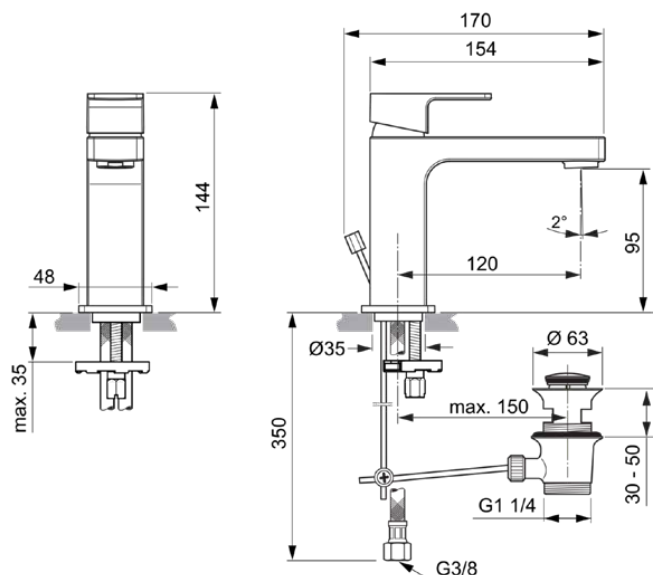

EDGE | Baterie pentru lavoar 48x120x144 mm În finisaj crom, Cu deșeuri | EasyFix, Ecoflow, EPD, SmartShine

### Informații generale

Tipul de subprodus	Baterie pentru lavoar
Marca	Ideal Standard
Colecția	EDGE
Cod de culoare	AA
Descrierea culorii	Crom
Efectul de finisare a suprafeței	Glossy
Înălțime (mm)	144
Lățime (mm)	48
Lungime / Proiecție (mm)	170
Metoda de fixare	EasyFix
Cod EAN	4015413343862
Cu EPD	Da
Greutate netă (kg)	1.43

Ideal Standard

Cu rozetă(e)	Da
Forma rozetei (rozetelor)	Rotund
Material al setului de deșeuri	Metal
DVGW cu siguranță intrinsecă	Nu
Materialul corpului	Alamă
Acoperirea suprafeței	chromium-plated
SmartShine	Da
Cu set de deșeuri	Da
Tehnologia Easy Fix	Da
Tehnologia Blue Start	Nu
Tehnologia Cool Body	Nu
Cu regulator de debit	Da
Tehnologia PVD	Nu
Tehnologia IdealPure	Nu
Tehnologia IdealPlus	Nu
Debit maxim la 300 kPa (l)	5
	Cartuș cu o singură pârghie
Activarea apei	Ridicând
Fixarea cartușului	Inel filetat
Dimensiunea nominală a supapei	25