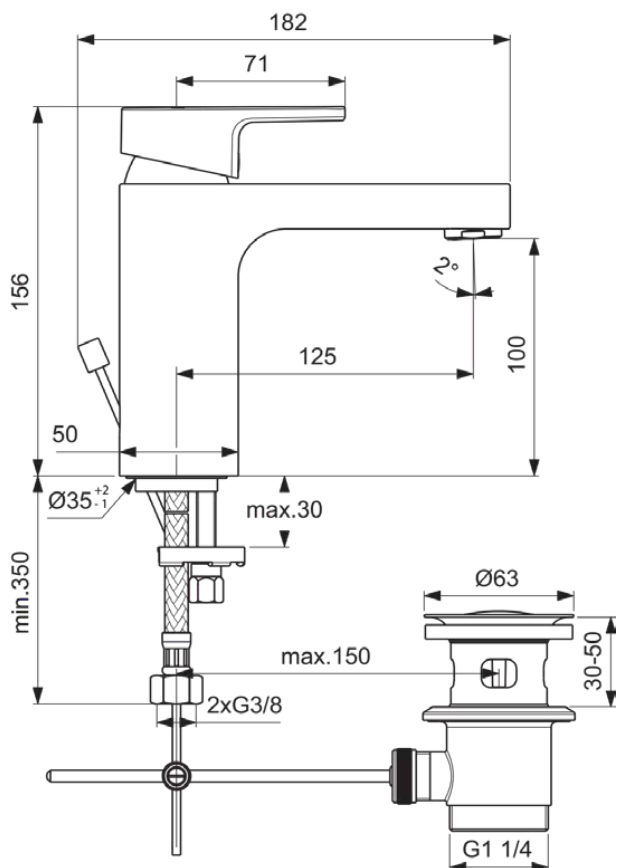

## EDGE

## A7104AA

EDGE | Baterie pentru lavoar 50x125x156 mm În finisaj crom, Cu deșeuri | EasyFix, Tehnologia Click, Ecoflow, EPD, FirmaFlow, SmartShine

### Informații generale

Tipul de subprodus	Baterie pentru lavoar
Marca	Ideal Standard
Colecția	EDGE
Cod de culoare	AA
Descrierea culorii	Crom
Efectul de finisare a suprafeței	Glossy
Înălțime (mm)	156
Lățime (mm)	50
Lungime / Proiecție (mm)	182
Metoda de fixare	EasyFix
Cod EAN	3800861064947
Cu EPD	Da
Greutate netă (kg)	1.87