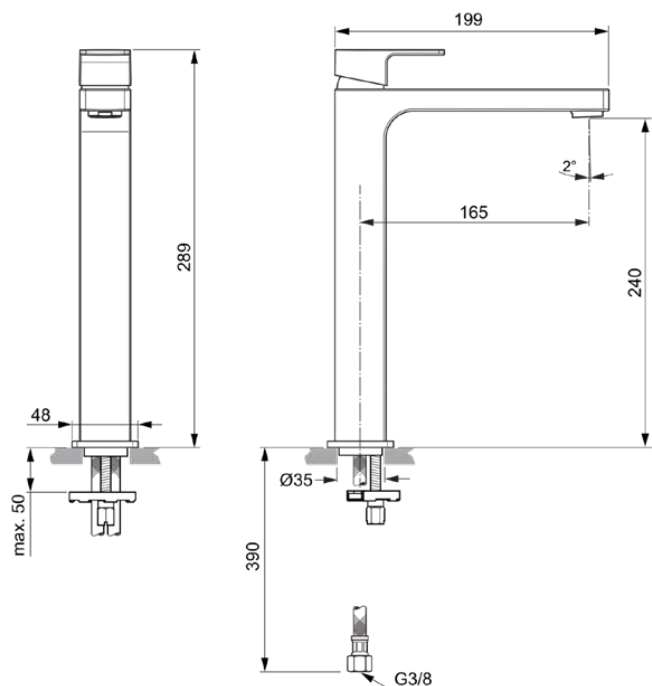

EDGE | Baterie pentru lavoar 48x165x289 mm În finisaj crom, fără risipă | EasyFix, Ecoflow, EPD, SmartShine

Imagine si schita

Informații generale

Tipul de subprodus	Baterie pentru lavoar
Marca	Ideal Standard
Colecția	EDGE
Cod de culoare	AA
Descrierea culorii	Crom
Efectul de finisare a suprafeței	Glossy
Înălțime (mm)	289
Lățime (mm)	48
Lungime / Proiecție (mm)	199
Metoda de fixare	EasyFix
Cod EAN	4015413343763
Cu EPD	Da
Greutate netă (kg)	1.82

Standarde suplimentare	DIN EN 248 DIN 4109-1 DIN EN 817
------------------------	--------------------------------------

Specificațiile produsului

Numărul de rozete	1
Cu conexiune la sistemul de management al clădirii	Nu
Tipul de control al temperaturii	Acționat manual
Cu mâner(e)	Da
Număr de mânere	1
Poziția mânerului	Top
Tipul de mâner	Pârghie
Aplicația mânerului	Controlul volumului și al temperaturii
Material mâner	Metal
Cu pulverizator extensibil	Nu
Cu priză	Da
Modelul gurii de scurgere	Fixat
Model de ieșire a robinetului	Aerator
Ieșirea robinetului reglabilă	Nu
Vizibilitatea ieșirii robinetului	Vizibil
Ieșirea robinetului este anti-vandalism	Nu
Materialul gurii de scurgere	Cast

Ideal Standard

Cu rozetă(e)	Da
DVGW cu siguranță intrinsecă	Nu
Materialul corpului	Alamă
Acoperirea suprafeței	chromium-plated
SmartShine	Da
Cu set de deșeuri	Nu
Tehnologia Easy Fix	Da
Presiune de lucru min. (kPa)	50
Tehnologia Blue Start	Nu
Tehnologia Cool Body	Nu
Cu regulator de debit	Da
Tehnologia PVD	Nu
Tehnologia IdealPure	Nu
Tehnologia IdealPlus	Nu
Debit maxim la 300 kPa (l)	5
	Cartuș cu o singură pârghie
Activarea apei	Ridicând
Fixarea cartușului	Inel filetat
Dimensiunea nominală a supapei	25