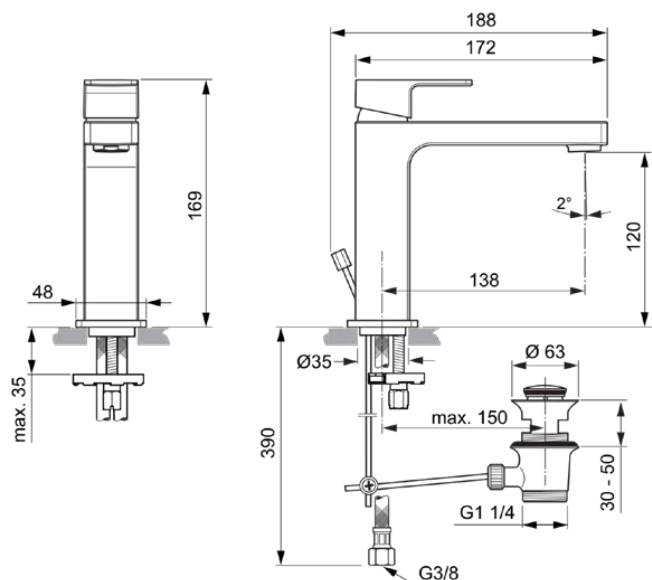

EDGE

A7106AA

EDGE | Baterie pentru lavoar 48x138x169 mm În finisaj crom, Cu deșeuri | EasyFix, Ecoflow, EPD, SmartShine

Imagine si schita

Informații generale

Tipul de subprodus	Baterie pentru lavoar
Marca	Ideal Standard
Colecția	EDGE
Cod de culoare	AA
Descrierea culorii	Crom
Efectul de finisare a suprafeței	Glossy
Înălțime (mm)	169
Lățime (mm)	48
Lungime / Proiecție (mm)	188
Metoda de fixare	EasyFix
Cod EAN	4015413343831
Cu EPD	Da
Greutate netă (kg)	1.55

Standarde suplimentare	DIN EN 248 DIN 4109-1 DIN EN 817
------------------------	--------------------------------------

Specificațiile produsului

Numărul de rozete	1
Cu conexiune la sistemul de management al clădirii	Nu
Tipul de control al temperaturii	Acționat manual
Cu mâner(e)	Da
Număr de mânere	1
Poziția mânerului	Top
Tipul de mâner	Pârghie
Aplicația mânerului	Controlul volumului și al temperaturii
Material mâner	Metal
Cu pulverizator extensibil	Nu
Cu priză	Da
Modelul gurii de scurgere	Fixat
Model de ieșire a robinetului	Aerator
Ieșirea robinetului reglabilă	Nu
Vizibilitatea ieșirii robinetului	Vizibil
Ieșirea robinetului este anti-vandalism	Nu
Materialul gurii de scurgere	Cast

Ideal Standard

Cu rozetă(e)	Da
Forma rozetei (rozetelor)	Rotund
Material al setului de deșeuri	Metal
DVGW cu siguranță intrinsecă	Nu
Materialul corpului	Alamă
Acoperirea suprafeței	chromium-plated
SmartShine	Da
Cu set de deșeuri	Da
Tehnologia Easy Fix	Da
Tehnologia Blue Start	Nu
Tehnologia Cool Body	Nu
Cu regulator de debit	Da
Tehnologia PVD	Nu
Tehnologia IdealPure	Nu
Tehnologia IdealPlus	Nu
Debit maxim la 300 kPa (l)	5
	Cartuș cu o singură pârghie
Activarea apei	Ridicând
Fixarea cartușului	Inel filetat
Dimensiunea nominală a supapei	25