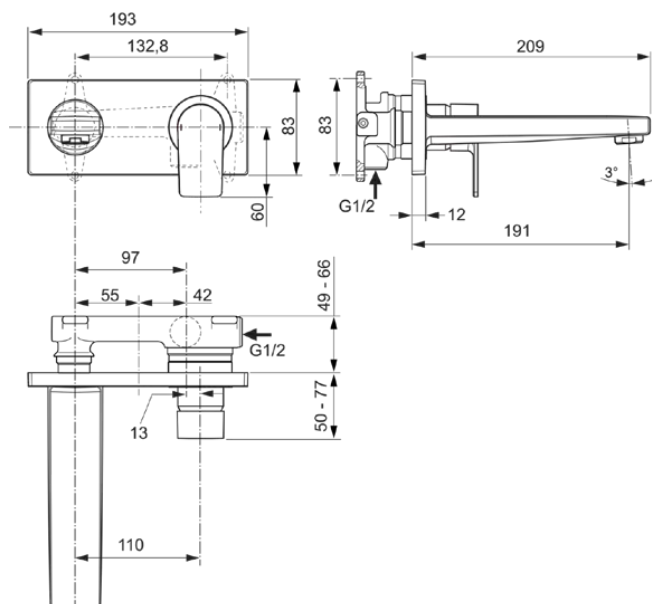

EDGE

A7116AA

EDGE | Baterie pentru lavoar montată pe perete 193x191x101.5 mm În finisaj crom, fără risipă | EPD, SmartShine

Imagine si schita

Informații generale

Tipul de subprodus	Baterie pentru lavoar montată pe perete
Marca	Ideal Standard
Colecția	EDGE
Cod de culoare	AA
Descrierea culorii	Crom
Efectul de finisare a suprafeței	Glossy
Înălțime (mm)	101.5
Lățime (mm)	193
Lungime / Proiecție (mm)	209
Metoda de fixare	Kit 1 necesar
Cod EAN	4015413343749
Cu EPD	Da
Greutate netă (kg)	1.64

Caracteristici

EPD

SmartShine

Downloads

- [EPD](#)
- [Lista pieselor de schimb](#)
- [Ghid de instalare](#)

Standard de produs și certificari

Standarde suplimentare DIN EN 248 | DIN 4109-1 | DIN EN 200

Specificațiile produsului

Numărul de rozete	1
Cu conexiune la sistemul de management al clădirii	Nu
Cu mâner(e)	Da
Număr de mânere	1
Poziția mânerului	Partea din față
Tipul de mâner	Pârghie
Aplicația mânerului	Controlul volumului și al temperaturii
Materialul mâner	Metal
Cu pulverizator extensibil	Nu
Cu priză	Da
Modelul gurii de scurgere	Fixat
Model de ieșire a robinetului	Aerator
Ieșirea robinetului reglabilă	Nu
Vizibilitatea ieșirii robinetului	Vizibil
Materialul gurii de scurgere	Cast
Modelul de joasă presiune	Nu
Cu rozetă(e)	Da
Materialul rozetei	Metal
Forma rozetei (rozetelor)	Rectangular
DVGW cu siguranță intrinsecă	Nu

Ideal Standard

Materialul corpului	Alamă
Acoperirea suprafeței	chromium-plated
SmartShine	Da
Cu set de deșeuri	Nu
Presiune de lucru min. (kPa)	50
Tehnologia Blue Start	Nu
Tehnologia Cool Body	Nu
Tehnologia PVD	Nu
Tehnologia IdealPure	Nu
Tehnologia IdealPlus	Nu
Debit maxim la 300 kPa (l)	5
	Cartuș cu o singură pârghie
Activarea apei	Ridicând
Fixarea cartușului	Inel filetat
Dimensiunea nominală a supapei	28