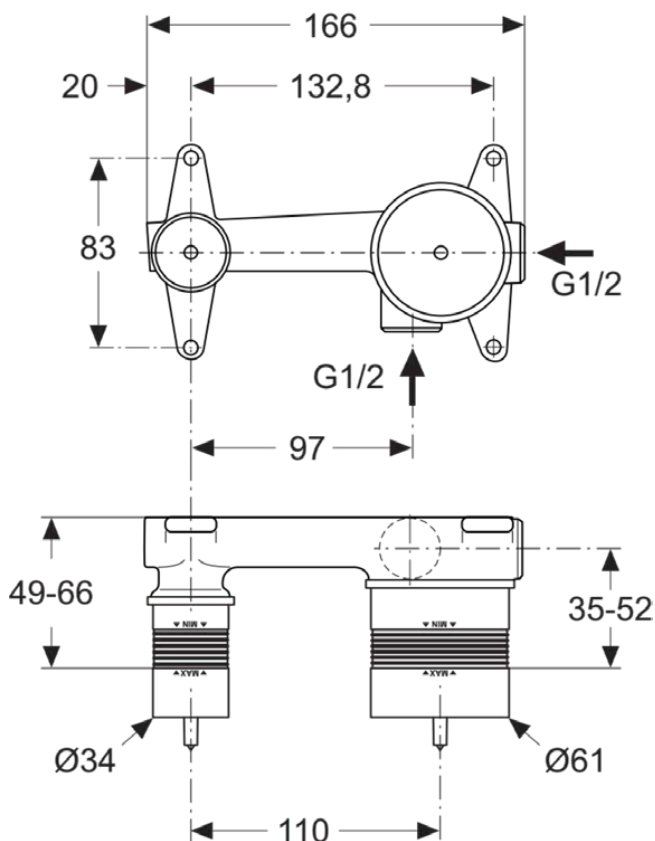

### Informații generale

Tipul de subprodus	Baterie pentru lavoar încorporată
Marca	Ideal Standard
Colecția	BUILT-IN
Cod de culoare	NU
Descrierea culorii	Neutru
Efectul de finisare a suprafeței	Mat
Lățime (mm)	166
Lungime / Proiecție (mm)	49
Cod EAN	4015413329613
Greutate netă (kg)	1.11

### Specificațiile produsului

Tehnologia clicurilor	Da
Tipul de mâner	Pârghie
Material	Metal / plastic
Numărul de conexiuni de intrare a apei	2
Tehnologia PVD	Nu
Tehnologia IdealPlus	Nu
Debit maxim la 300 kPa (l)	25
	Cartuș cu o singură pârghie
Activarea apei	Ridicând
Fixarea cartușului	3 șuruburi
Dimensiunea nominală a supapei	47