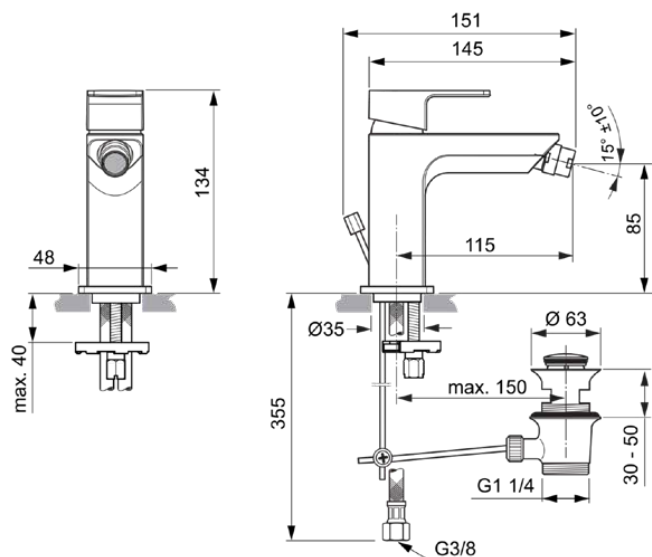

EDGE

A7118AA

EDGE | Baterie pentru bideu 48x115x134 mm În finisaj crom, Cu deșeuri | EasyFix, Priză reglabilă, Ecoflow, EPD, Regulator de debit de 5 litri pe minut, SmartShine

Imagine si schita

Informații generale

Tipul de subprodus	Baterie pentru bideu
Marca	Ideal Standard
Colecția	EDGE
Cod de culoare	AA
Descrierea culorii	Crom
Efectul de finisare a suprafeței	Glossy
Înălțime (mm)	134
Lățime (mm)	48
Lungime / Proiecție (mm)	151
Metoda de fixare	EasyFix
Cod EAN	4015413343718
Cu EPD	Da
Greutate netă (kg)	1.38

Standard de produs și certificari

Standarde suplimentare	DIN EN 248 DIN EN 817 DIN 4109-1
Numele certificatului ACS	21 ACC LY 068_223
Denumirea certificatului FSC	16 ACC LY 39

Specificațiile produsului

Numărul de rozete	1
Tipul de control al temperaturii	Acționat manual
Cu mâner(e)	Da
Număr de mânere	1
Poziția mânerului	Top
Tipul de mâner	Pârghie
Aplicația mânerului	Controlul volumului și al temperaturii
Material mâner	Metal
Cu priză	Da
Modelul gurii de scurgere	Fixat
Model de ieșire a robinetului	Aerator și articulație sferică
Ieșirea robinetului reglabilă	Da
Vizibilitatea ieșirii robinetului	Vizibil

Ideal Standard

Materialul gurii de scurgere	Cast
Modelul de joasă presiune	Nu
Cu rozetă(e)	Da
Materialul rozetei	Metal
Forma rozetei (rozetelor)	Dreptunghi rotunjit
Material al setului de deșeuri	Metal
Include un ochi de lanț	Nu
Materialul corpului	Alamă
Acoperirea suprafeței	chromium-plated
SmartShine	Da
Filet de conectare a articulației sferice	M18x1 / M16,5x1
Cu set de deșeuri	Da
Presiune de lucru min. (kPa)	50
Cu regulator de debit	Da
Tehnologia PVD	Nu
Tehnologia IdealPlus	Nu
Debit maxim la 300 kPa (l)	5
	Cartuș cu o singură pârghie
Activarea apei	Ridicând
Fixarea cartușului	Inel filetat
Dimensiunea nominală a supapei	25