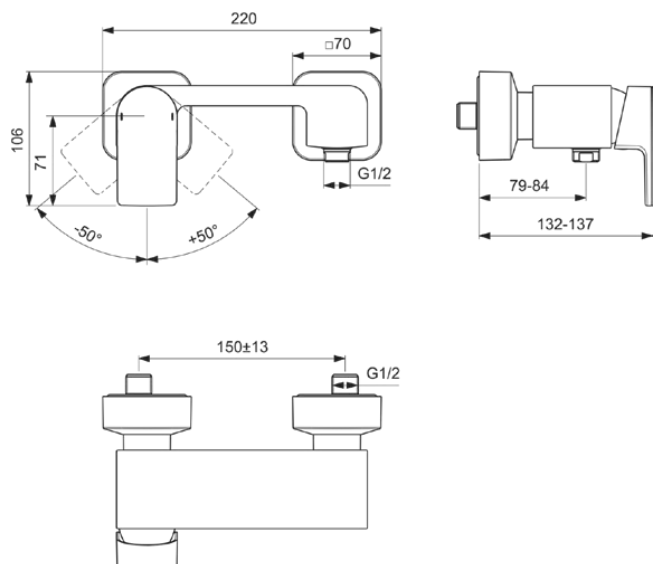

EDGE

A7120AA

EDGE | Baterie de duș expusă 220x132x106 mm În finisaj crom | Tehnologia Click, EPD, FirmaFlow, SmartShine

Imagine si schita

Informații generale

Tipul de subprodus	Baterie de duș expusă
Marca	Ideal Standard
Colecția	EDGE
Cod de culoare	AA
Descrierea culorii	Crom
Efectul de finisare a suprafeței	Glossy
Înălțime (mm)	106
Lățime (mm)	220
Lungime / Proiecție (mm)	132
Cod EAN	3800861064916
Cu EPD	Da
Greutate netă (kg)	2.05

Numele certificatului ACS	21 ACC LY 067_222
Denumirea certificatului FSC	16 ACC LY 391

Specificațiile produsului

Numărul de rozete	2
Cartuș FirmaFlow	Da
Tehnologia clicurilor	Da
Tipul de control al temperaturii	Acționat manual
Cu mâner(e)	Da
Număr de mânere	1
Poziția mânerului	Partea din față
Tipul de mâner	Pârghie
Aplicația mânerului	Controlul volumului și al temperaturii
Material mâner	Metal
Cu rozetă(e)	Da
Forma rozetei (rozetelor)	Pătrat
DVGW cu siguranță intrinsecă	Da
Materialul corpului	Alamă
Acoperirea suprafeței	chromium-plated
SmartShine	Da
Cu duș deasupra capului	Nu
Filet de conectare a furtunului de duș	G 1/2

Ideal Standard

Presiune de lucru min. (kPa)	50
Cu set de duș de mână	Nu
Cu kit de duș	Nu
Tehnologia Cool Body	Nu
Cu cuplaje S	Da
Tehnologia PVD	Nu
Tehnologia IdealPlus	Nu
Debit maxim la 300 kPa (l)	27
Tehnologia supapelor	FirmaFlow
	Cartuș cu o singură pârghie
Activarea apei	Ridicând
Fixarea cartușului	Inel filetat
Dimensiunea nominală a supapei	38