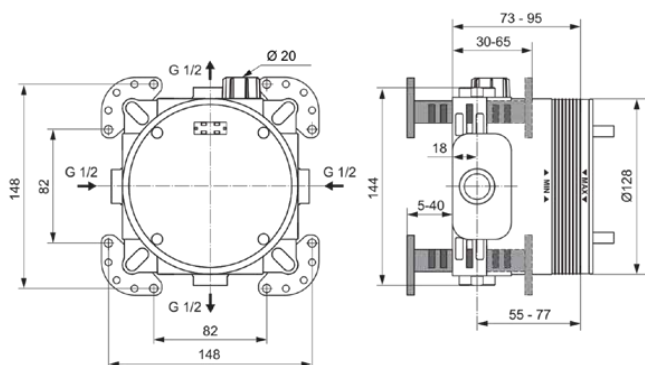

BUILT-IN

A1000NU

BUILT-IN | Kit încorporat pentru cadă și duș 158x78x158 mm În finisaj neutru | WRAS

Imagine si schita

Informații generale

| | |
|----------------------------------|-----------------------------------|
| Tipul de subprodus | Kit încorporat pentru cadă și duș |
| Marca | Ideal Standard |
| Colecția | BUILT-IN |
| Cod de culoare | NU |
| Descrierea culorii | Neutru |
| Efectul de finisare a suprafeței | Mat |
| Înălțime (mm) | 158 |
| Lățime (mm) | 158 |
| Lungime / Proiecție (mm) | 78 |
| Metoda de fixare | Fast-Fix |
| Cod EAN | 4015413321013 |
| Greutate netă (kg) | 0.99 |

Caracteristici

WRAS

Downloads

- [BIM-UK](#)
- [Declarația de conformitate](#)
- [Ghid de instalare](#)
- [Ghid de întreținere](#)
- [Lista pieselor de schimb](#)

Standard de produs și certificări

| | |
|--------------------------------------|-------------------|
| Standarde suplimentare | DIN EN 817 |
| Denumirea certificatului WRAS | 2211010 |
| Numele certificatului ACS | 19 ACC LY 281 |
| Denumirea raportului de testare ABPZ | P-IX 19188/IDD |
| Denumirea raportului de testare BMPB | LGA 7312249-01 |
| Numele certificatului RO_TA | AT003-05-491-2015 |
| Denumirea certificatului FSC | 19 ACC LY 281 |

Specificațiile produsului

| | |
|---|-----------------|
| Material | Metal / plastic |
| Presiune de lucru min. (kPa) | 50 |
| Numărul de conexiuni de intrare a apei | 2 |
| Numărul de conexiuni de ieșire a apei | 2 |
| DZR rezistent la dezinfectie | Da |
| Tehnologia Fast Fix | Da |
| Tehnologia PVD | Nu |
| Tehnologia IdealPlus | Nu |
| Debit max. la 300 kPa (l) pentru toate ieșirile | 26/24 |
| Debit maxim la 300 kPa (l) | 26 |