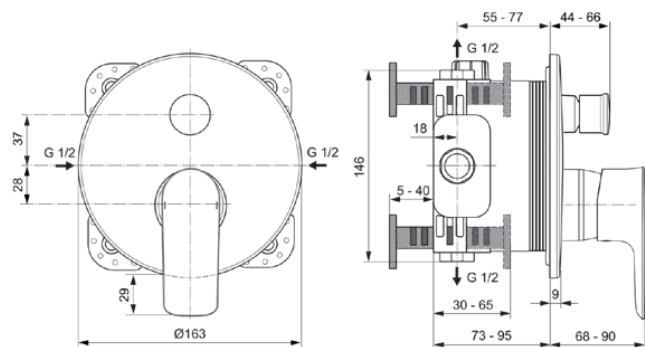

CONNECT AIR

A7035AA

CONNECT AIR | Baterie de cadă și duș încorporată 163x192 mm În finisaj crom | Tehnologia Click, EPD, SmartShine

Imagine si schita

Informații generale

Tipul de subprodus	Baterie de cadă și duș încorporată
Marca	Ideal Standard
Colecția	CONNECT AIR
Cod de culoare	AA
Descrierea culorii	Crom
Efectul de finisare a suprafeței	Glossy
Înălțime (mm)	192
Lățime (mm)	163
Lungime / Proiecție (mm)	68
Metoda de fixare	Kit 1 necesar
Cod EAN	4015413342148
Cu EPD	Da
Greutate netă (kg)	1.03

Specificațiile produsului

Numărul de rozete	1
Tehnologia clicurilor	Da
Cu mâner(e)	Da
Număr de mânere	1
Poziția mânerului	Partea din față
Tipul de mâner	Pârghie
Cu rozetă(e)	Da
Materialul rozetei	Plastic
Forma rozetei (rozetelor)	Rotund
Cu unitate de deviere	Da
Materialul corpului	Metal
Acoperirea suprafeței	chromium-plated
SmartShine	Da
Cu duș deasupra capului	Nu
Presiune de lucru min. (kPa)	50
Cu set de duș de mână	Nu
Cu kit de duș	Nu

Ideal Standard

Tehnologia Cool Body	Nu
Cu supapă de reținere	Nu
Tehnologia PVD	Nu
Tehnologia IdealPlus	Nu
Debit maxim la 300 kPa (l)	23
	Cartuș cu o singură pârghie
Activarea apei	Ridicând
Fixarea cartușului	3 șuruburi
Dimensiunea nominală a supapei	47