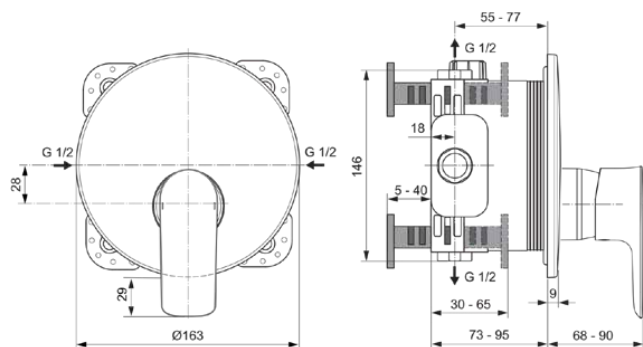

CONNECT AIR

A7034AA

CONNECT AIR | Baterie de duș încorporată 163x68x192 mm În finisaj crom | Tehnologia Click, EPD, SmartShine

Imagine si schita

Informații generale

Tipul de subprodus	Baterie de duș încorporată
Marca	Ideal Standard
Colecția	CONNECT AIR
Cod de culoare	AA
Descrierea culorii	Crom
Efectul de finisare a suprafeței	Glossy
Înălțime (mm)	192
Lățime (mm)	163
Lungime / Proiecție (mm)	68
Metoda de fixare	Kit 1 necesar
Cod EAN	4015413342124
Cu EPD	Da
Greutate netă (kg)	0.94

Specificațiile produsului

Numărul de rozete	1
Tehnologia clicurilor	Da
Cu mâner(e)	Da
Număr de mânere	1
Poziția mânerului	Partea din față
Tipul de mâner	Pârghie
Cu rozetă(e)	Da
Materialul rozetei	Plastic
Forma rozetei (rozetelor)	Rotund
Materialul corpului	Alamă
Acoperirea suprafeței	chromium-plated
SmartShine	Da
Cu duș deasupra capului	Nu
Presiune de lucru min. (kPa)	50
Cu set de duș de mână	Nu
Cu kit de duș	Nu
Tehnologia PVD	Nu
Tehnologia IdealPlus	Nu

Ideal Standard

Debit maxim la 300 kPa (l)	23
Activarea apei	Cartuș cu o singură pârghie
Fixarea cartușului	Ridicând
Dimensiunea nominală a supapei	3 șuruburi
	47

Ideal Standard

Contact local:

België • Belgique