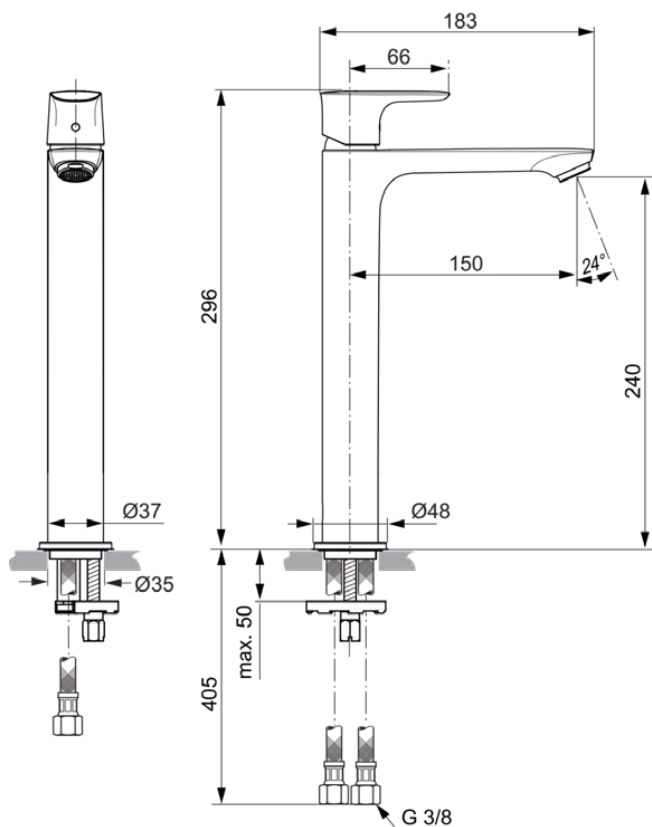

CONNECT AIR

A7027AA

CONNECT AIR | Baterie pentru lavoar 48x150x296 mm În finisaj crom, fără risipă | EasyFix, Ecoflow, EPD, SmartShine

Imagine si schita

Informații generale

Tipul de subprodus	Baterie pentru lavoar
Marca	Ideal Standard
Colecția	CONNECT AIR
Cod de culoare	AA
Descrierea culorii	Crom
Efectul de finisare a suprafeței	Glossy
Înălțime (mm)	296
Lățime (mm)	48
Lungime / Proiecție (mm)	188.5
Metoda de fixare	EasyFix
Cod EAN	4015413342049
Cu EPD	Da
Greutate netă (kg)	1.60

Standarde suplimentare	DIN EN 248 DIN 4109-1 DIN EN 817
Numele certificatului KIWA	K99067

Specificațiile produsului

Numărul de rozete	1
Cu conexiune la sistemul de management al clădirii	Nu
Tipul de control al temperaturii	Acționat manual
Cu mâner(e)	Da
Număr de mânere	1
Poziția mânerului	Top
Cu pulverizator extensibil	Nu
Cu priză	Da
Modelul gurii de scurgere	Fixat
Model de ieșire a robinetului	Aerator
Ieșirea robinetului reglabilă	Nu
Vizibilitatea ieșirii robinetului	Vizibil
Ieșirea robinetului este anti-vandalism	Nu
Materialul gurii de scurgere	Cast
Cu rozetă(e)	Da
Forma rozetei (rozetelor)	Rotund

Ideal Standard

DVGW cu siguranță intrinsecă	Nu
Materialul corpului	Alamă
Acoperirea suprafeței	chromium-plated
SmartShine	Da
Cu set de deșeuri	Nu
Tehnologia Easy Fix	Da
Presiune de lucru min. (kPa)	50
Tehnologia Blue Start	Nu
Tehnologia Cool Body	Nu
Cu regulator de debit	Da
Tehnologia PVD	Nu
Tehnologia IdealPure	Nu
Tehnologia IdealPlus	Nu
Debit maxim la 300 kPa (l)	5
	Cartuș cu o singură pârghie
Activarea apei	Ridicând
Fixarea cartușului	Inel filetat
Dimensiunea nominală a supapei	25