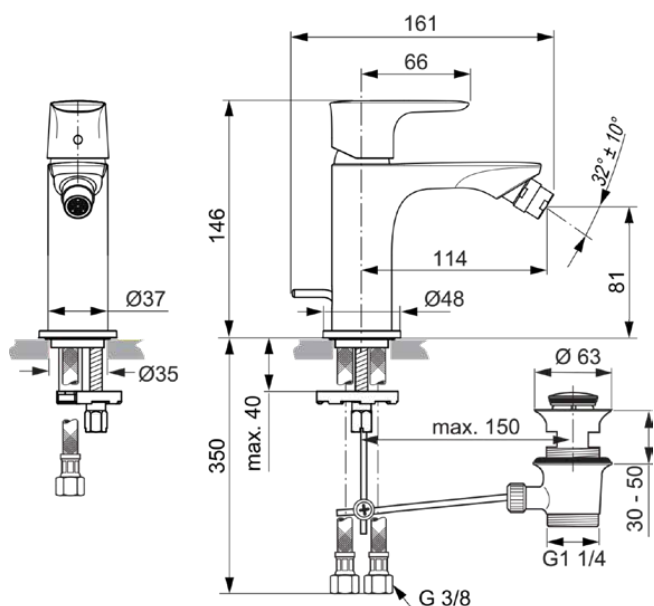

## A7030AA

CONNECT AIR | Baterie pentru bideu 37x114x146 mm În finisaj crom, Cu deșeuri | EasyFix, Priză reglabilă, Ecoflow, EPD, Regulator de debit de 5 litri pe minut, SmartShine

### Informații generale

Tipul de subprodus	Baterie pentru bideu
Marca	Ideal Standard
Colecția	CONNECT AIR
Cod de culoare	AA
Descrierea culorii	Crom
Efectul de finisare a suprafeței	Glossy
Înălțime (mm)	146
Lățime (mm)	37
Lungime / Proiecție (mm)	161
Metoda de fixare	EasyFix
Cod EAN	4015413342070
Cu EPD	Da
Greutate netă (kg)	1.31

Ideal Standard

Materialul gurii de scurgere	Cast
Modelul de joasă presiune	Nu
Cu rozetă(e)	Da
Materialul rozetei	Metal
Forma rozetei (rozetelor)	Rotund
Material al setului de deșeuri	Metal
Include un ochi de lanț	Nu
Materialul corpului	Alamă
Acoperirea suprafeței	chromium-plated
SmartShine	Da
Filet de conectare a articulației sferice	M18x1 / M16,5x1
Cu set de deșeuri	Da
Presiune de lucru min. (kPa)	50
Cu regulator de debit	Da
Tehnologia PVD	Nu
Tehnologia IdealPlus	Nu
Debit maxim la 300 kPa (l)	5
Activarea apei	Cartuș cu o singură pârghie Ridicând
Fixarea cartușului	Inel filetat
Dimensiunea nominală a supapei	25