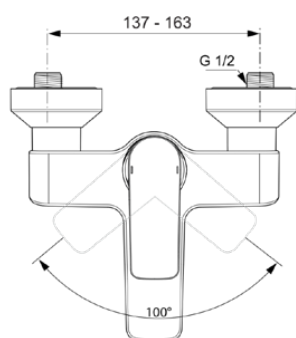

CONNECT AIR

A7033AA

CONNECT AIR | Baterie de cadă și duș expusă 220x174x121 mm În finisaj crom | Tehnologia Click, EPD, FirmaFlow, SmartShine

Imagine si schita

Informații generale

Tipul de subprodus	Baterie de cadă și duș expusă
Marca	Ideal Standard
Colecția	CONNECT AIR
Cod de culoare	AA
Descrierea culorii	Crom
Efectul de finisare a suprafeței	Glossy
Înălțime (mm)	121
Lățime (mm)	220
Lungime / Proiecție (mm)	193
Cod EAN	4015413342117
Cu EPD	Da
Greutate netă (kg)	1.93

Standarde suplimentare	DIN EN 817
Numele certificatului ACS	21 ACC LY 067_222
Denumirea certificatului BAQUA	18/022/27
Denumirea certificatului FSC	16 ACC LY 391

Specificațiile produsului

Numărul de rozete	2
Cartuș FirmaFlow	Da
Tehnologia clicurilor	Da
Tipul de control al temperaturii	Acționat manual
Cu mâner(e)	Da
Număr de mânere	1
Poziția mânerului	Top
Tipul de mâner	Pârghie
Aplicația mânerului	Controlul volumului și al temperaturii
Material mâner	Metal
Cu priză	Da
Modelul gurii de scurgere	Fixat
Model de ieșire a robinetului	Aerator
Vizibilitatea ieșirii robinetului	Vizibil
Materialul gurii de scurgere	Cast
Modelul de joasă presiune	Nu

Ideal Standard

Cu rozetă(e)	Da
Materialul rozetei	Plastic
Forma rozetei (rozetelor)	Rotund
Cu unitate de deviere	Da
Materialul corpului	Alamă
Acoperirea suprafeței	chromium-plated
SmartShine	Da
Cu duș deasupra capului	Nu
Cu raft(uri)	Nu
Filet de conectare a furtunului de duș	G 1/2
Presiune de lucru min. (kPa)	50
Cu set de duș de mână	Nu
Cu kit de duș	Nu
Tehnologia Cool Body	Nu
Cu cuplaje S	Da
Cu supapă de reținere	Da
Tehnologia PVD	Nu
Tehnologia IdealPlus	Nu
Debit max. la 300 kPa (l) pentru toate ieșirile	20/22
Debit maxim la 300 kPa (l)	20
Tehnologia supapelor	FirmaFlow
	Cartuș cu o singură pârghie
Activarea apei	Ridicând
Fixarea cartușului	Inel filetat
Dimensiunea nominală a supapei	38