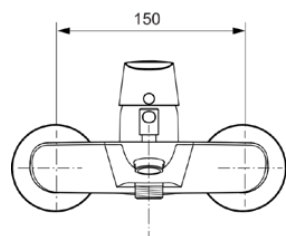

CONNECT AIR

A7033AA

CONNECT AIR | Baterie de cadă și duș expusă 220x174x121 mm În finisaj crom | Tehnologia Click, EPD, FirmaFlow, SmartShine

Imagine si schita

Informații generale

Tipul de subprodus	Baterie de cadă și duș expusă
Marca	Ideal Standard
Colecția	CONNECT AIR
Cod de culoare	AA
Descrierea culorii	Crom
Efectul de finisare a suprafeței	Glossy
Înălțime (mm)	121
Lățime (mm)	220
Lungime / Proiecție (mm)	193
Cod EAN	4015413342117
Cu EPD	Da
Greutate netă (kg)	1.93

Ideal Standard

Cu rozetă(e)	Da
Materialul rozetei	Plastic
Forma rozetei (rozetelor)	Rotund
Cu unitate de deviere	Da
Materialul corpului	Alamă
Acoperirea suprafeței	chromium-plated
SmartShine	Da
Cu duș deasupra capului	Nu
Cu raft(uri)	Nu
Filet de conectare a furtunului de duș	G 1/2
Presiune de lucru min. (kPa)	50
Cu set de duș de mână	Nu
Cu kit de duș	Nu
Tehnologia Cool Body	Nu
Cu cuplaje S	Da
Cu supapă de reținere	Da
Tehnologia PVD	Nu
Tehnologia IdealPlus	Nu
Debit max. la 300 kPa (l) pentru toate ieșirile	20/22
Debit maxim la 300 kPa (l)	20
Tehnologia supapelor	FirmaFlow
	Cartuș cu o singură pârghie
Activarea apei	Ridicând
Fixarea cartușului	Inel filetat
Dimensiunea nominală a supapei	38