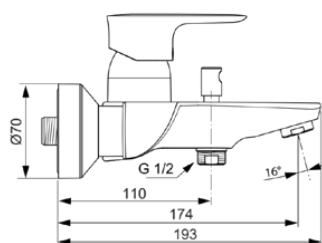

CONNECT AIR

A7033AA

CONNECT AIR | Baterie de cadă și duș expusă 220x174x121 mm În finisaj crom | Tehnologia Click, EPD, FirmaFlow, SmartShine

Imagine si schita

Informații generale

Tipul de subprodus	Baterie de cadă și duș expusă
Marca	Ideal Standard
Colecția	CONNECT AIR
Cod de culoare	AA
Descrierea culorii	Crom
Efectul de finisare a suprafeței	Glossy
Înălțime (mm)	121
Lățime (mm)	220
Lungime / Proiecție (mm)	193
Cod EAN	4015413342117
Cu EPD	Da
Greutate netă (kg)	1.93

Standarde suplimentare	DIN EN 817
Numele certificatului ACS	21 ACC LY 067_222
Denumirea certificatului BAQUA	18/022/27
Denumirea certificatului FSC	16 ACC LY 391

Specificațiile produsului

Numărul de rozete	2
Cartuș FirmaFlow	Da
Tehnologia clicurilor	Da
Tipul de control al temperaturii	Acționat manual
Cu mâner(e)	Da
Număr de mânere	1
Poziția mânerului	Top
Tipul de mâner	Pârghie
Aplicația mânerului	Controlul volumului și al temperaturii
Material mâner	Metal
Cu priză	Da
Modelul gurii de scurgere	Fixat
Model de ieșire a robinetului	Aerator
Vizibilitatea ieșirii robinetului	Vizibil
Materialul gurii de scurgere	Cast
Modelul de joasă presiune	Nu

Ideal Standard

Cu rozetă(e)	Da
Materialul rozetei	Plastic
Forma rozetei (rozetelor)	Rotund
Cu unitate de deviere	Da
Materialul corpului	Alamă
Acoperirea suprafeței	chromium-plated
SmartShine	Da
Cu duș deasupra capului	Nu
Cu raft(uri)	Nu
Filet de conectare a furtunului de duș	G 1/2
Presiune de lucru min. (kPa)	50
Cu set de duș de mână	Nu
Cu kit de duș	Nu
Tehnologia Cool Body	Nu
Cu cuplaje S	Da
Cu supapă de reținere	Da
Tehnologia PVD	Nu
Tehnologia IdealPlus	Nu
Debit max. la 300 kPa (l) pentru toate ieșirile	20/22
Debit maxim la 300 kPa (l)	20
Tehnologia supapelor	FirmaFlow
	Cartuș cu o singură pârghie
Activarea apei	Ridicând
Fixarea cartușului	Inel filetat
Dimensiunea nominală a supapei	38