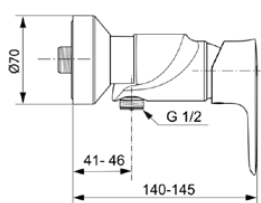

CONNECT AIR

A7032AA

CONNECT AIR | Baterie de duș expusă 220x145x126 mm În finisaj crom | Tehnologia Click, EPD, FirmaFlow, SmartShine

Imagine si schita

Informații generale

Tipul de subprodus	Baterie de duș expusă
Marca	Ideal Standard
Colecția	CONNECT AIR
Cod de culoare	AA
Descrierea culorii	Crom
Efectul de finisare a suprafeței	Glossy
Înălțime (mm)	126
Lățime (mm)	220
Lungime / Proiecție (mm)	145
Cod EAN	4015413342100
Cu EPD	Da
Greutate netă (kg)	1.57

Numele certificatului ACS	21 ACC LY 067_222
Denumirea certificatului BAQUA	18/022/27
Denumirea certificatului FSC	16 ACC LY 391

Specificațiile produsului

Numărul de rozete	2
Cartuș FirmaFlow	Da
Tehnologia clicurilor	Da
Tipul de control al temperaturii	Acționat manual
Cu mâner(e)	Da
Număr de mânere	1
Poziția mânerului	Partea din față
Tipul de mâner	Pârghie
Material mâner	Metal
Cu rozetă(e)	Da
Forma rozetei (rozetelor)	Rotund
DVGW cu siguranță intrinsecă	Da
Materialul corpului	Alamă
Acoperirea suprafeței	chromium-plated
SmartShine	Da
Cu duș deasupra capului	Nu
Filet de conectare a furtunului de duș	G 1/2

Ideal Standard

Presiune de lucru min. (kPa)	50
Cu set de duș de mână	Nu
Cu kit de duș	Nu
Tehnologia Cool Body	Nu
Cu cuplaje S	Da
Tehnologia PVD	Nu
Tehnologia IdealPlus	Nu
Debit maxim la 300 kPa (l)	24
Tehnologia supapelor	FirmaFlow
	Cartuș cu o singură pârghie
Activarea apei	Ridicând
Fixarea cartușului	Inel filetat
Dimensiunea nominală a supapei	38