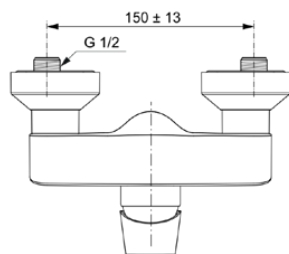

CONNECT AIR

A7032AA

CONNECT AIR | Baterie de duș expusă 220x145x126 mm În finisaj crom | Tehnologia Click, EPD, FirmaFlow, SmartShine

Imagine si schita

Informații generale

Tipul de subprodus	Baterie de duș expusă
Marca	Ideal Standard
Colecția	CONNECT AIR
Cod de culoare	AA
Descrierea culorii	Crom
Efectul de finisare a suprafeței	Glossy
Înălțime (mm)	126
Lățime (mm)	220
Lungime / Proiecție (mm)	145
Cod EAN	4015413342100
Cu EPD	Da
Greutate netă (kg)	1.57

Numele certificatului ACS	21 ACC LY 067_222
Denumirea certificatului BAQUA	18/022/27
Denumirea certificatului FSC	16 ACC LY 391

Specificațiile produsului

Numărul de rozete	2
Cartuș FirmaFlow	Da
Tehnologia clicurilor	Da
Tipul de control al temperaturii	Acționat manual
Cu mâner(e)	Da
Număr de mânere	1
Poziția mânerului	Partea din față
Tipul de mâner	Pârghie
Material mâner	Metal
Cu rozetă(e)	Da
Forma rozetei (rozetelor)	Rotund
DVGW cu siguranță intrinsecă	Da
Materialul corpului	Alamă
Acoperirea suprafeței	chromium-plated
SmartShine	Da
Cu duș deasupra capului	Nu
Filet de conectare a furtunului de duș	G 1/2

Ideal Standard

Presiune de lucru min. (kPa)	50
Cu set de duș de mână	Nu
Cu kit de duș	Nu
Tehnologia Cool Body	Nu
Cu cuplaje S	Da
Tehnologia PVD	Nu
Tehnologia IdealPlus	Nu
Debit maxim la 300 kPa (l)	24
Tehnologia supapelor	FirmaFlow
	Cartuș cu o singură pârghie
Activarea apei	Ridicând
Fixarea cartușului	Inel filetat
Dimensiunea nominală a supapei	38