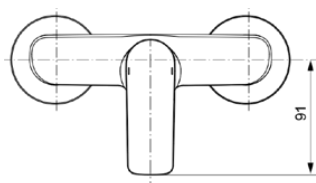

CONNECT AIR

A7032AA

CONNECT AIR | Baterie de duș expusă 220x145x126 mm În finisaj crom | Tehnologia Click, EPD, FirmaFlow, SmartShine

Imagine si schita

Informații generale

Tipul de subprodus	Baterie de duș expusă
Marca	Ideal Standard
Colecția	CONNECT AIR
Cod de culoare	AA
Descrierea culorii	Crom
Efectul de finisare a suprafeței	Glossy
Înălțime (mm)	126
Lățime (mm)	220
Lungime / Proiecție (mm)	145
Cod EAN	4015413342100
Cu EPD	Da
Greutate netă (kg)	1.57

Numele certificatului ACS	21 ACC LY 067_222
Denumirea certificatului BAQUA	18/022/27
Denumirea certificatului FSC	16 ACC LY 391

Specificațiile produsului

Numărul de rozete	2
Cartuș FirmaFlow	Da
Tehnologia clicurilor	Da
Tipul de control al temperaturii	Acționat manual
Cu mâner(e)	Da
Număr de mânere	1
Poziția mânerului	Partea din față
Tipul de mâner	Pârghie
Material mâner	Metal
Cu rozetă(e)	Da
Forma rozetei (rozetelor)	Rotund
DVGW cu siguranță intrinsecă	Da
Materialul corpului	Alamă
Acoperirea suprafeței	chromium-plated
SmartShine	Da
Cu duș deasupra capului	Nu
Filet de conectare a furtunului de duș	G 1/2

Ideal Standard

Presiune de lucru min. (kPa)	50
Cu set de duș de mână	Nu
Cu kit de duș	Nu
Tehnologia Cool Body	Nu
Cu cuplaje S	Da
Tehnologia PVD	Nu
Tehnologia IdealPlus	Nu
Debit maxim la 300 kPa (l)	24
Tehnologia supapelor	FirmaFlow
	Cartuș cu o singură pârghie
Activarea apei	Ridicând
Fixarea cartușului	Inel filetat
Dimensiunea nominală a supapei	38