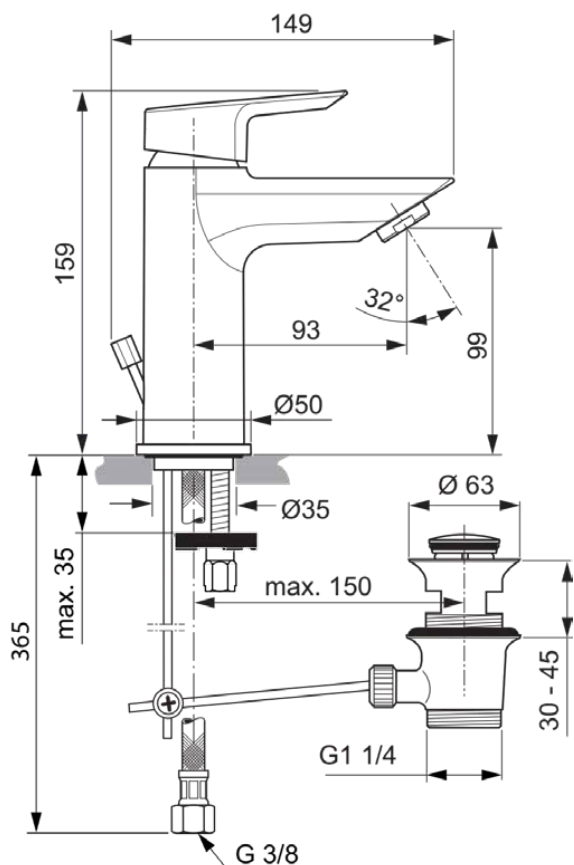

TESI | Baterie pentru lavoar 50x93x159 mm În finisaj crom, Cu deșeuri | EasyFix, EPD, FirmaFlow, SmartShine

### Informații generale

Tipul de subprodus	Baterie pentru lavoar
Marca	Ideal Standard
Colecția	TESI
Cod de culoare	AA
Descrierea culorii	Crom
Efectul de finisare a suprafeței	Glossy
Înălțime (mm)	159
Lățime (mm)	50
Lungime / Proiecție (mm)	149
Metoda de fixare	EasyFix
Cod EAN	4015413338202
Cu EPD	Da
Greutate netă (kg)	1.55