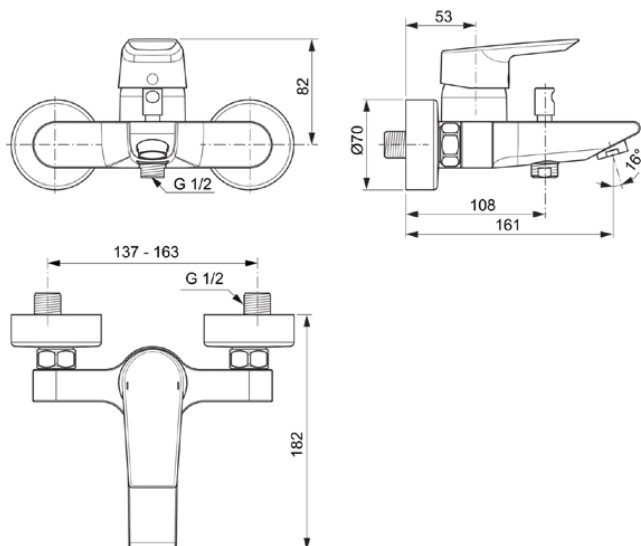

TESI

A6583AA

TESI | Baterie de cadă și duș expusă 161x117 mm În finisaj crom | Certificat NF, Tehnologia Click, EPD, FirmaFlow, SmartShine

Imagine si schita

Informații generale

Tipul de subprodus	Baterie de cadă și duș expusă
Marca	Ideal Standard
Colecția	TESI
Cod de culoare	AA
Descrierea culorii	Crom
Efectul de finisare a suprafeței	Glossy
Înălțime (mm)	117
Lungime / Proiecție (mm)	182
Cod EAN	4015413338479
Cu EPD	Da
Greutate netă (kg)	2.03

Standard de produs și certificari

Numele certificatului NF	E3/1 C2 A1 U3 - IID/A
Denumirea certificatului WRAS	1610051
Numele certificatului ACS	21 ACC LY 067_222

Specificațiile produsului

Numărul de rozete	2
Cartuș FirmaFlow	Da
Tehnologia clicurilor	Da
Tipul de control al temperaturii	Acționat manual
Cu mâner(e)	Da
Număr de mânere	1
Poziția mânerului	Top
Tipul de mâner	Pârghie
Cu priză	Da
Modelul gurii de scurgere	Fixat
Model de ieșire a robinetului	Aerator
Vizibilitatea ieșirii robinetului	Vizibil
Materialul gurii de scurgere	Cast
Modelul de joasă presiune	Nu

Ideal Standard

Cu rozetă(e)	Da
Materialul rozetei	Metal
Forma rozetei (rozetelor)	Rotund
Cu unitate de deviere	Da
Materialul corpului	Alamă
Acoperirea suprafeței	chromium-plated
SmartShine	Da
Cu duș deasupra capului	Nu
Cu raft(uri)	Nu
Filet de conectare a furtunului de duș	G 1/2
Presiune de lucru min. (kPa)	50
Cu set de duș de mână	Nu
Cu kit de duș	Nu
Tehnologia Cool Body	Nu
Cu cuplaje S	Da
Cu supapă de reținere	Nu
Tehnologia PVD	Nu
Tehnologia IdealPlus	Nu
Debit max. la 300 kPa (l) pentru toate ieșirile	8/20
Debit maxim la 300 kPa (l)	20
Tehnologia supapelor	FirmaFlow
	Cartuș cu o singură pârghie
Activarea apei	Ridicând
Fixarea cartușului	Inel filetat
Dimensiunea nominală a supapei	3840