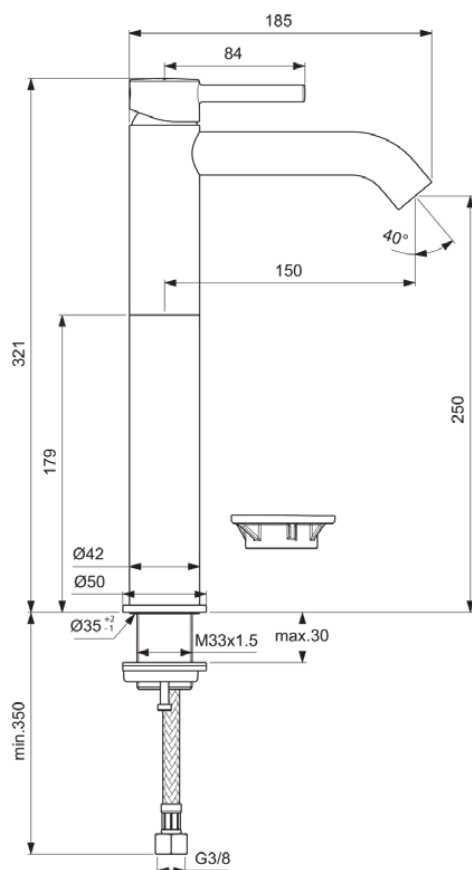

CERALINE

BC269XG

CERALINE | Baterie pentru lavoar 50x150x321 mm În finisaj negru mat, fără risipă | Aerator ascuns, Ecoflow, EPD

Imagine si schita

Informații generale

Tipul de subprodus	Baterie pentru lavoar
Marca	Ideal Standard
Colecția	CERALINE
Cod de culoare	XG
Descrierea culorii	Negru Mat
Efectul de finisare a suprafeței	Mat
Înălțime (mm)	321
Lățime (mm)	50
Lungime / Proiecție (mm)	189
Cod EAN	3800861101499
Cu EPD	Da
Greutate netă (kg)	1.54

Specificațiile produsului

Numărul de rozete	1
Cu conexiune la sistemul de management al clădirii	Nu
Tipul de control al temperaturii	Acționat manual
Cu mâner(e)	Da
Număr de mânere	1
Poziția mânerului	Top
Cu pulverizator extensibil	Nu
Cu priză	Da
Modelul gurii de scurgere	Fixat
Model de ieșire a robinetului	Aerator
Ieșirea robinetului reglabilă	Nu
Vizibilitatea ieșirii robinetului	Ascuns
Ieșirea robinetului este anti-vandalism	Nu
Materialul gurii de scurgere	Țeavă
Modelul de joasă presiune	Nu
Cu rozetă(e)	Da

Ideal Standard

Forma rozetei (rozetelor)	Rotund
DVGW cu siguranță intrinsecă	Nu
Materialul corpului	Alamă
Acoperirea suprafeței	coated
Cu set de deșeuri	Nu
Presiune de lucru min. (kPa)	50
Tehnologia Blue Start	Nu
Tehnologia Cool Body	Nu
Cu regulator de debit	Da
Tehnologia PVD	Nu
Tehnologia IdealPure	Nu
Tehnologia IdealPlus	Nu
Debit maxim la 300 kPa (l)	5
	Cartuș cu o singură pârghie
Activarea apei	Ridicând
Fixarea cartușului	Inel filetat
Dimensiunea nominală a supapei	35