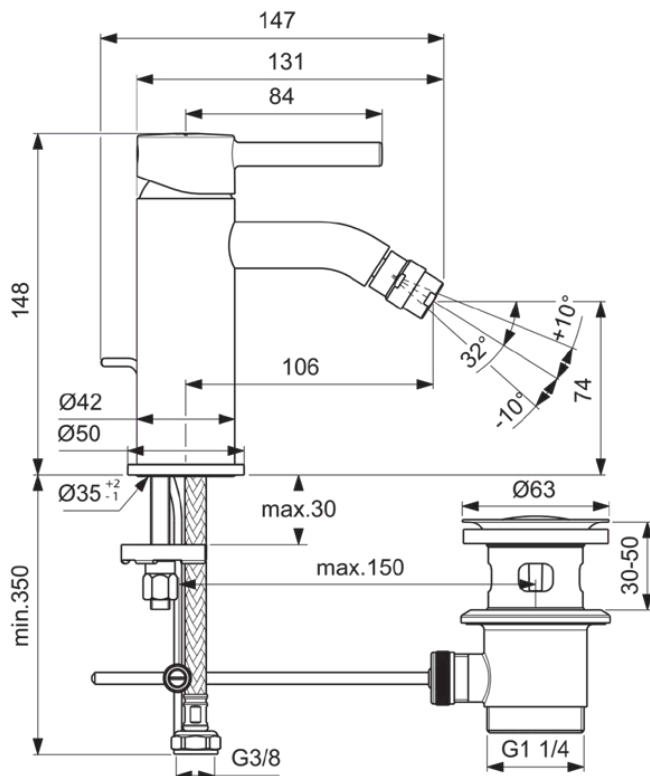

## BC197XG

CERALINE | Baterie pentru bideu 50x106x147 mm În finisaj negru mat, Cu deșeuri | EasyFix, Priză reglabilă, Ecoflow, EPD, Regulator de debit de 5 litri pe minut

### Informații generale

Tipul de subprodus	Baterie pentru bideu
Marca	Ideal Standard
Colecția	CERALINE
Cod de culoare	XG
Descrierea culorii	Negru Mat
Efectul de finisare a suprafeței	Mat
Înălțime (mm)	147
Lățime (mm)	50
Lungime / Proiecție (mm)	149
Metoda de fixare	EasyFix
Cod EAN	3800861101529
VVS	705244121
Cu EPD	Da
Greutate netă (kg)	1.25

### Specificațiile produsului

Numărul de rozete	1
Tipul de control al temperaturii	Acționat manual
Cu mâner(e)	Da
Număr de mânere	1
Poziția mânerului	Top
Tipul de mâner	Pin
Aplicația mânerului	Controlul volumului și al temperaturii
Material mâner	Metal
Cu priză	Da
Modelul gurii de scurgere	Fixat
Model de ieșire a robinetului	Aerator și articulație sferică
Ieșirea robinetului reglabilă	Da
Vizibilitatea ieșirii robinetului	Vizibil

Ideal Standard

Materialul gurii de scurgere	Țeavă
Modelul de joasă presiune	Nu
Cu rozetă(e)	Da
Materialul rozetei	Metal
Forma rozetei (rozetelor)	Rotund
Material al setului de deșeuri	Metal
Include un ochi de lanț	Nu
Materialul corpului	Alamă
Acoperirea suprafeței	coated
Filet de conectare a articulației sferice	M18x1 / M16,5x5
Cu set de deșeuri	Da
Presiune de lucru min. (kPa)	50
Cu regulator de debit	Da
Tehnologia PVD	Nu
Tehnologia IdealPlus	Nu
Debit maxim la 300 kPa (l)	5
Activarea apei	Cartuș cu o singură pârghie Ridicând
Fixarea cartușului	Inel filetat
Dimensiunea nominală a supapei	35