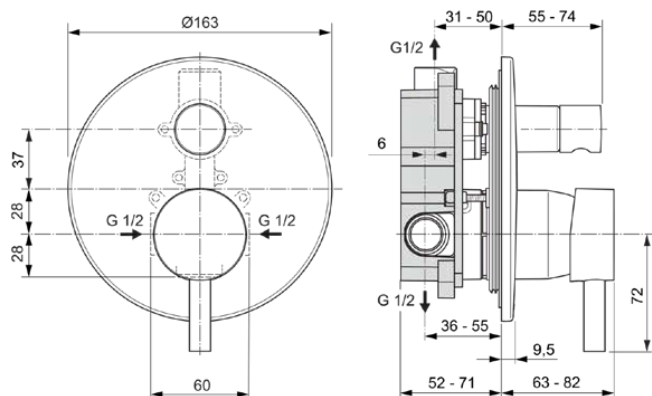

## A6939XG

CERALINE | Baterie de cadă și duș încorporată 163x181.5 mm În finisaj negru mat | Tehnologia Click, EPD

### Informații generale

Tipul de subprodus	Baterie de cadă și duș încorporată
Marca	Ideal Standard
Colecția	CERALINE
Cod de culoare	XG
Descrierea culorii	Negru Mat
Efectul de finisare a suprafeței	Mat
Înălțime (mm)	181.5
Lățime (mm)	163
Lungime / Proiecție (mm)	115
Metoda de fixare	Kit 1 inclus
Cod EAN	3800861101277
Cu EPD	Da
Greutate netă (kg)	1.75

### Specificațiile produsului

Numărul de rozete	1
Tehnologia clicurilor	Da
Cu mâner(e)	Da
Număr de mânere	2
Poziția mânerului	Partea din față
Tipul de mâner	Pin
Aplicația mânerului	Controlul volumului și al temperaturii
Material mâner	Metal
Cu rozetă(e)	Da
Materialul rozetei	Plastic
Forma rozetei (rozetelor)	Rotund
Cu unitate de deviere	Da
Materialul corpului	Alamă
Acoperirea suprafeței	coated
Cu duș deasupra capului	Nu
Presiune de lucru min. (kPa)	50
Cu set de duș de mână	Nu
Cu kit de duș	Nu
Tehnologia Cool Body	Nu
Tehnologia PVD	Nu
Tehnologia IdealPlus	Nu
Debit maxim la 300 kPa (l)	20.5