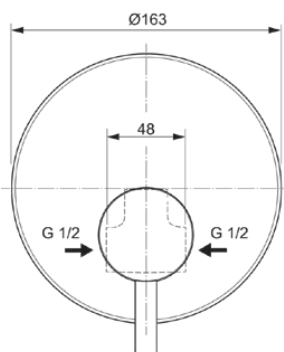

## A6940XG

CERALINE | Baterie de duș încorporată 163x100x181 mm În finisaj negru mat | Tehnologia Click, EPD

### Informații generale

Tipul de subprodus	Baterie de duș încorporată
Marca	Ideal Standard
Colecția	CERALINE
Cod de culoare	XG
Descrierea culorii	Negru Mat
Efectul de finisare a suprafeței	Mat
Înălțime (mm)	181
Lățime (mm)	163
Lungime / Proiecție (mm)	100
Metoda de fixare	Kit 1 inclus
Cod EAN	3800861101260
Cu EPD	Da
Greutate netă (kg)	1.13

### Specificațiile produsului

Numărul de rozete	1
Tehnologia clicurilor	Da
Cu mâner(e)	Da
Număr de mânere	1
Poziția mânerului	Partea din față
Cu rozetă(e)	Da
Forma rozetei (rozetelor)	Rotund
Materialul corpului	Alamă
Acoperirea suprafeței	coated
Cu duș deasupra capului	Nu
Presiune de lucru min. (kPa)	50
Cu set de duș de mână	Nu
Cu kit de duș	Nu
Tehnologia PVD	Nu
Tehnologia IdealPlus	Nu
Debit maxim la 300 kPa (l)	29
	Cartuș cu o singură pârghie
Activarea apei	Ridicând
Fixarea cartușului	3 șuruburi
Dimensiunea nominală a supapei	47