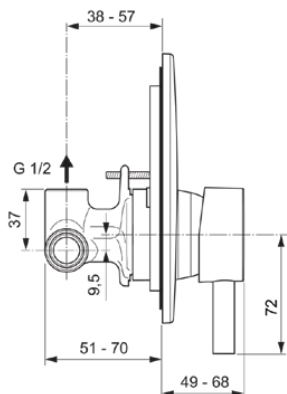

## A6940XG

CERALINE | Baterie de duș încorporată 163x100x181 mm În finisaj negru mat | Tehnologia Click, EPD

### Informații generale

Tipul de subprodus	Baterie de duș încorporată
Marca	Ideal Standard
Colecția	CERALINE
Cod de culoare	XG
Descrierea culorii	Negru Mat
Efectul de finisare a suprafeței	Mat
Înălțime (mm)	181
Lățime (mm)	163
Lungime / Proiecție (mm)	100
Metoda de fixare	Kit 1 inclus
Cod EAN	3800861101260
Cu EPD	Da
Greutate netă (kg)	1.13

### Specificațiile produsului

Numărul de rozete	1
Tehnologia clicurilor	Da
Cu mâner(e)	Da
Număr de mânere	1
Poziția mânerului	Partea din față
Cu rozetă(e)	Da
Forma rozetei (rozetelor)	Rotund
Materialul corpului	Alamă
Acoperirea suprafeței	coated
Cu duș deasupra capului	Nu
Presiune de lucru min. (kPa)	50
Cu set de duș de mână	Nu
Cu kit de duș	Nu
Tehnologia PVD	Nu
Tehnologia IdealPlus	Nu
Debit maxim la 300 kPa (l)	29
	Cartuș cu o singură pârghie
Activarea apei	Ridicând
Fixarea cartușului	3 șuruburi
Dimensiunea nominală a supapei	47