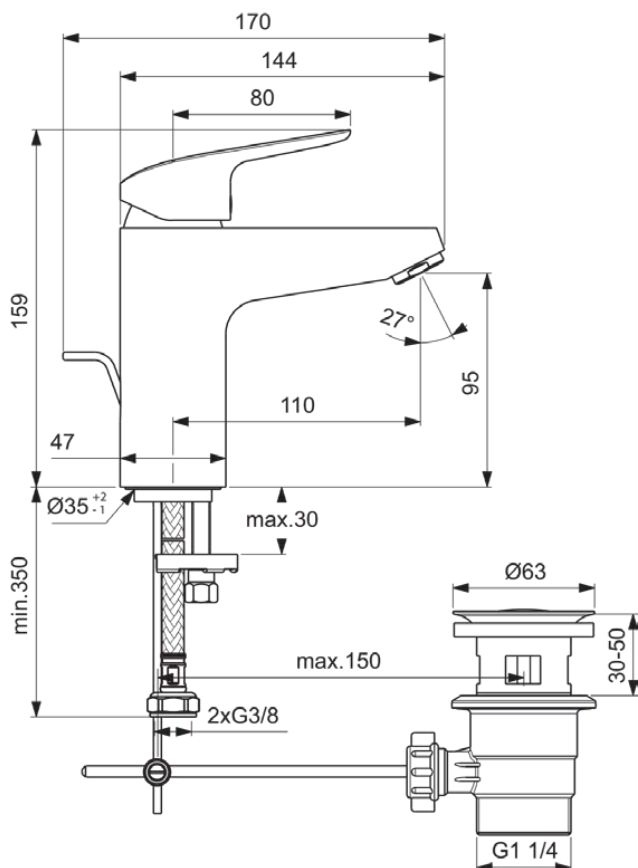

CERAFLEX

B1712AA

CERAFLEX | Baterie pentru lavoar 47x110x159 mm În finisaj crom, Cu deșeuri | Tehnologia Click, EPD, FirmaFlow, SmartShine

Imagine si schita

Informații generale

Tipul de subprodus	Baterie pentru lavoar
Marca	Ideal Standard
Colecția	CERAFLEX
Cod de culoare	AA
Descrierea culorii	Crom
Efectul de finisare a suprafeței	Glossy
Înălțime (mm)	159
Lățime (mm)	47
Lungime / Proiecție (mm)	170
Cod EAN	3800861055877
Cu EPD	Da
Greutate netă (kg)	1.40

Standarde suplimentare DIN EN 248 | DIN 4109-1 | DIN EN 817

Specificațiile produsului

Cu conexiune la sistemul de management al clădirii	Nu
Cartuș FirmaFlow	Da
Tehnologia clicurilor	Da
Tipul de control al temperaturii	Acționat manual
Cu mâner(e)	Da
Număr de mânere	1
Poziția mânerului	Top
Tipul de mâner	Pârghie
Aplicația mânerului	Controlul volumului și al temperaturii
Material mâner	Metal
Cu pulverizator extensibil	Nu
Cu priză	Da
Modelul gurii de scurgere	Fixat
Model de ieșire a robinetului	Aerator
Vizibilitatea ieșirii robinetului	Vizibil
Materialul gurii de scurgere	Cast
Cu rozetă(e)	Nu
Materialul corpului	Alamă
Acoperirea suprafeței	chromium-plated

Ideal Standard

SmartShine	Da
Cu set de deșeuri	Da
Presiune de lucru min. (kPa)	50
Tehnologia Blue Start	Nu
Tehnologia PVD	Nu
Tehnologia IdealPlus	Nu
Tehnologia supapelor	FirmaFlow
	Cartuș cu o singură pârghie
Activarea apei	Ridicând
Fixarea cartușului	Inel filetat
Dimensiunea nominală a supapei	38