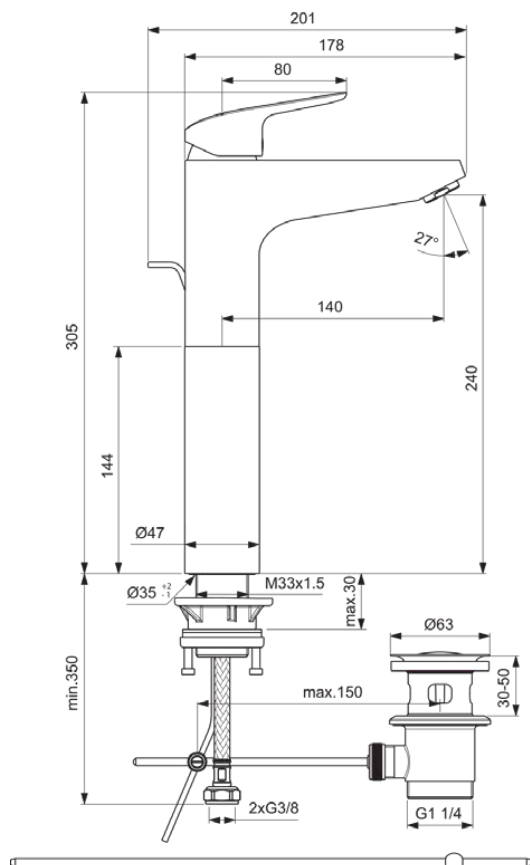

CERAFLEX

B1872AA

CERAFLEX | Baterie pentru lavoar 47x140x305 mm În finisaj crom, Cu deșeuri | Tehnologia Click, EPD, FirmaFlow, SmartShine

Imagine si schita

Informații generale

Tipul de subprodus	Baterie pentru lavoar
Marca	Ideal Standard
Colecția	CERAFLEX
Cod de culoare	AA
Descrierea culorii	Crom
Efectul de finisare a suprafeței	Glossy
Înălțime (mm)	305
Lățime (mm)	47
Lungime / Proiecție (mm)	201
Cod EAN	3800861064244
Cu EPD	Da
Greutate netă (kg)	2.42

Standarde suplimentare	DIN EN 248 DIN 4109-1 DIN EN 817
Numele certificatului ACS	16 ACC LY 39
Denumirea certificatului FSC	16 ACC LY 39

Specificațiile produsului

Cu conexiune la sistemul de management al clădirii	Nu
Cartuș FirmaFlow	Da
Tehnologia clicurilor	Da
Tipul de control al temperaturii	Acționat manual
Cu mâner(e)	Da
Număr de mânere	1
Poziția mânerului	Top
Tipul de mâner	Pârghie
Aplicația mânerului	Controlul volumului și al temperaturii
Material mâner	Metal
Cu pulverizator extensibil	Nu
Cu priză	Da
Modelul gurii de scurgere	Fixat
Model de ieșire a robinetului	Aerator
Vizibilitatea ieșirii robinetului	Vizibil
Materialul gurii de scurgere	Cast

Ideal Standard

Cu rozetă(e)	Nu
Materialul corpului	Alamă
Acoperirea suprafeței	chromium-plated
SmartShine	Da
Cu set de deșeuri	Da
Presiune de lucru min. (kPa)	50
Tehnologia Blue Start	Nu
Tehnologia PVD	Nu
Tehnologia IdealPlus	Nu
Tehnologia supapelor	FirmaFlow
	Cartuș cu o singură pârghie
Activarea apei	Ridicând
Fixarea cartușului	Inel filetat
Dimensiunea nominală a supapei	38