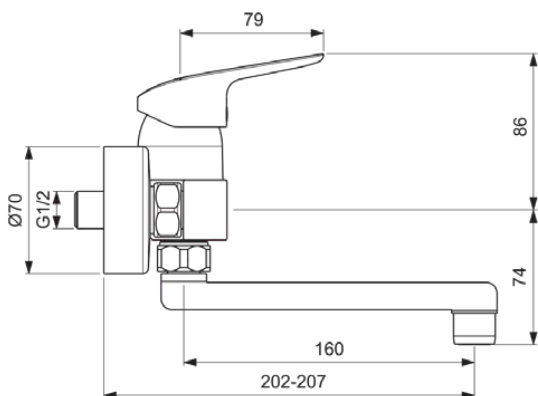

## B1717AA

CERAFLEX | Baterie pentru lavoar montată pe perete 202x160 mm În finisaj crom, fără risipă | Tehnologia Click, EPD, FirmaFlow, SmartShine

### Informații generale

Tipul de subprodus	Baterie pentru lavoar montată pe perete
Marca	Ideal Standard
Colecția	CERAFLEX
Cod de culoare	AA
Descrierea culorii	Crom
Efectul de finisare a suprafeței	Glossy
Înălțime (mm)	160
Lungime / Proiecție (mm)	214
Cod EAN	3800861055921
Cu EPD	Da
Greutate netă (kg)	1.55