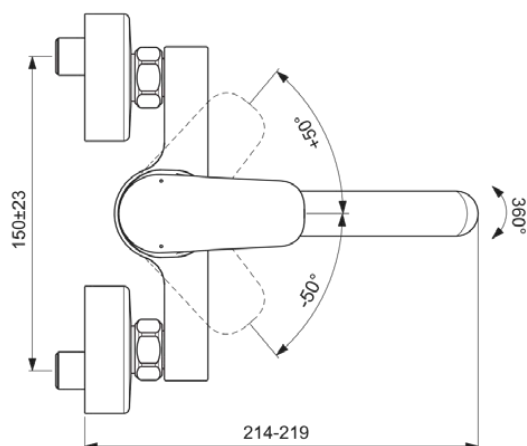

## B1717AA

CERAFLEX | Baterie pentru lavoar montată pe perete 202x160 mm În finisaj crom, fără risipă | Tehnologia Click, EPD, FirmaFlow, SmartShine

### Informații generale

Tipul de subprodus	Baterie pentru lavoar montată pe perete
Marca	Ideal Standard
Colecția	CERAFLEX
Cod de culoare	AA
Descrierea culorii	Crom
Efectul de finisare a suprafeței	Glossy
Înălțime (mm)	160
Lungime / Proiecție (mm)	214
Cod EAN	3800861055921
Cu EPD	Da
Greutate netă (kg)	1.55