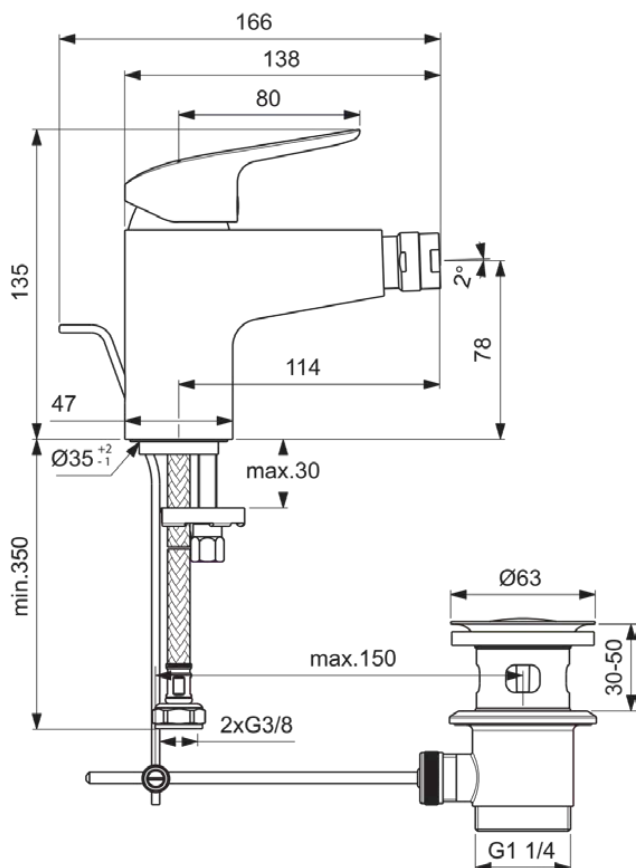

## B1718AA

CERAFLEX | Baterie pentru bideu 47x114x135 mm În finisaj crom, Cu deșeuri | EasyFix, Priză reglabilă, Tehnologia Click, Ecoflow, EPD, FirmaFlow, Regulator de debit de 5 litri pe minut, SmartShine

### Informații generale

Tipul de subprodus	Baterie pentru bideu
Marca	Ideal Standard
Colecția	CERAFLEX
Cod de culoare	AA
Descrierea culorii	Crom
Efectul de finisare a suprafeței	Glossy
Înălțime (mm)	135
Lățime (mm)	47
Lungime / Proiecție (mm)	166
Metoda de fixare	EasyFix
Cod EAN	3800861055938
Cu EPD	Da
Greutate netă (kg)	1.46