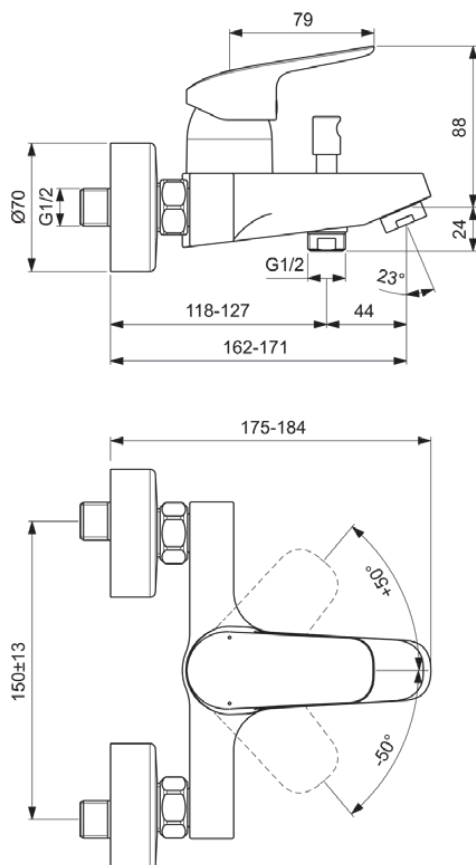

CERAFLEX

B1721AA

CERAFLEX | Baterie de cadă și duș expusă 162x123 mm În finisaj crom | Tehnologia Click, EPD, FirmaFlow, SmartShine

Imagine si schita

Informații generale

Tipul de subprodus	Baterie de cadă și duș expusă
Marca	Ideal Standard
Colecția	CERAFLEX
Cod de culoare	AA
Descrierea culorii	Crom
Efectul de finisare a suprafeței	Glossy
Înălțime (mm)	123
Lungime / Proiecție (mm)	175
Cod EAN	3800861055969
Cu EPD	Da
Greutate netă (kg)	1.87

Standarde suplimentare	DIN EN 817
Denumirea raportului de testare BMPB	LGA: 21285410-002
Denumirea certificatului FSC	16 ACC LY 391

Specificațiile produsului

Numărul de rozete	2
Cartuș FirmaFlow	Da
Tehnologia clicurilor	Da
Tipul de control al temperaturii	Acționat manual
Cu mâner(e)	Da
Număr de mânere	1
Poziția mânerului	Top
Tipul de mâner	Pârghie
Aplicația mânerului	Controlul volumului și al temperaturii
Material mâner	Metal
Cu priză	Da
Modelul gurii de scurgere	Fixat
Model de ieșire a robinetului	Aerator
Vizibilitatea ieșirii robinetului	Vizibil
Materialul gurii de scurgere	Cast
Modelul de joasă presiune	Nu
Cu rozetă(e)	Da
Materialul rozetei	Metal

Ideal Standard

Forma rozetei (rozetelor)	Rotund
Cu unitate de deviere	Da
Materialul corpului	Alamă
Acoperirea suprafeței	chromium-plated
SmartShine	Da
Cu duș deasupra capului	Nu
Cu raft(uri)	Nu
Filet de conectare a furtunului de duș	G 1/2
Cu set de duș de mână	Nu
Cu kit de duș	Nu
Tehnologia Cool Body	Nu
Cu cuplaje S	Da
Cu supapă de reținere	Da
Tehnologia PVD	Nu
Tehnologia IdealPlus	Nu
Debit max. la 300 kPa (l) pentru toate ieșirile	13/20
Debit maxim la 300 kPa (l)	20
Tehnologia supapelor	FirmaFlow Cartuș cu o singură pârghie
Activarea apei	Ridicând
Fixarea cartușului	Inel filetat
Dimensiunea nominală a supapei	38