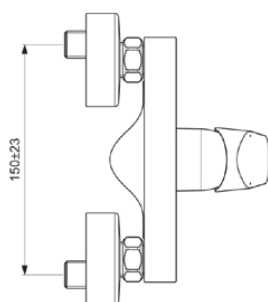

## B1720AA

CERAFLEX | Baterie de duș expusă 135x123 mm În finisaj crom | Tehnologia Click, EPD, FirmaFlow, SmartShine

### Informații generale

Tipul de subprodus	Baterie de duș expusă
Marca	Ideal Standard
Colecția	CERAFLEX
Cod de culoare	AA
Descrierea culorii	Crom
Efectul de finisare a suprafeței	Glossy
Înălțime (mm)	123
Lungime / Proiecție (mm)	135
Cod EAN	3800861055952
Cu EPD	Da
Greutate netă (kg)	1.37

Ideal Standard

Filet de conectare a furtunului de duș	G 1/2
Presiune de lucru min. (kPa)	50
Cu set de duș de mână	Nu
Cu kit de duș	Nu
Tehnologia Cool Body	Nu
Cu cuplaje S	Da
Tehnologia PVD	Nu
Tehnologia IdealPlus	Nu
Debit maxim la 300 kPa (l)	13.7
Tehnologia supapelor	FirmaFlow Cartuș cu o singură pârghie
Activarea apei	Ridicând
Fixarea cartușului	Inel filetat
Dimensiunea nominală a supapei	38