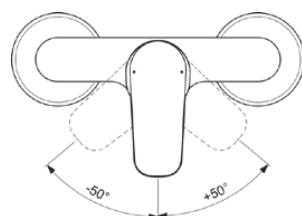

CERAFLEX

B1720AA

CERAFLEX | Baterie de duș expusă 135x123 mm În finisaj crom | Tehnologia Click, EPD, FirmaFlow, SmartShine

Imagine si schita

Informații generale

Tipul de subprodus	Baterie de duș expusă
Marca	Ideal Standard
Colecția	CERAFLEX
Cod de culoare	AA
Descrierea culorii	Crom
Efectul de finisare a suprafeței	Glossy
Înălțime (mm)	123
Lungime / Proiecție (mm)	135
Cod EAN	3800861055952
Cu EPD	Da
Greutate netă (kg)	1.37

Caracteristici

Tehnologia Click

EPD

FirmaFlow

SmartShine

Downloads

- [BIM-UK](#)
- [EPD](#)
- [Declarația de conformitate](#)
- [Ghid de instalare](#)
- [Lista pieselor de schimb](#)

Standard de produs și certificari

Denumirea raportului de testare BMPB	LGA: 21285410-002
Denumirea certificatului FSC	16 ACC LY 391

Specificațiile produsului

Numărul de rozete	2
Cartuș FirmaFlow	Da
Tehnologia clicurilor	Da
Tipul de control al temperaturii	Acționat manual
Cu mâner(e)	Da
Număr de mânere	1
Poziția mânerului	Partea din față
Tipul de mâner	Pârghie
Aplicația mânerului	Controlul volumului și al temperaturii
Material mâner	Metal
Cu rozetă(e)	Da
Forma rozetei (rozetelor)	Rotund
DVGW cu siguranță intrinsecă	Da
Materialul corpului	Alamă
Acoperirea suprafeței	chromium-plated
SmartShine	Da
Cu duș deasupra capului	Nu