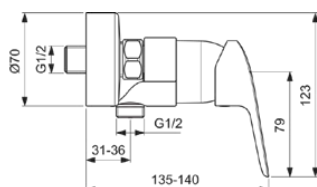

CERAFLEX

B1720AA

CERAFLEX | Baterie de duș expusă 135x123 mm În finisaj crom | Tehnologia Click, EPD, FirmaFlow, SmartShine

Imagine si schita

Informații generale

Tipul de subprodus	Baterie de duș expusă
Marca	Ideal Standard
Colecția	CERAFLEX
Cod de culoare	AA
Descrierea culorii	Crom
Efectul de finisare a suprafeței	Glossy
Înălțime (mm)	123
Lungime / Proiecție (mm)	135
Cod EAN	3800861055952
Cu EPD	Da
Greutate netă (kg)	1.37

Caracteristici

Tehnologia Click

EPD

FirmaFlow

SmartShine

Downloads

- [BIM-UK](#)
- [EPD](#)
- [Declarația de conformitate](#)
- [Ghid de instalare](#)
- [Lista pieselor de schimb](#)

Standard de produs și certificari

Denumirea raportului de testare BMPB	LGA: 21285410-002
Denumirea certificatului FSC	16 ACC LY 391

Specificațiile produsului

Numărul de rozete	2
Cartuș FirmaFlow	Da
Tehnologia clicurilor	Da
Tipul de control al temperaturii	Acționat manual
Cu mâner(e)	Da
Număr de mânere	1
Poziția mânerului	Partea din față
Tipul de mâner	Pârghie
Aplicația mânerului	Controlul volumului și al temperaturii
Material mâner	Metal
Cu rozetă(e)	Da
Forma rozetei (rozetelor)	Rotund
DVGW cu siguranță intrinsecă	Da
Materialul corpului	Alamă
Acoperirea suprafeței	chromium-plated
SmartShine	Da
Cu duș deasupra capului	Nu