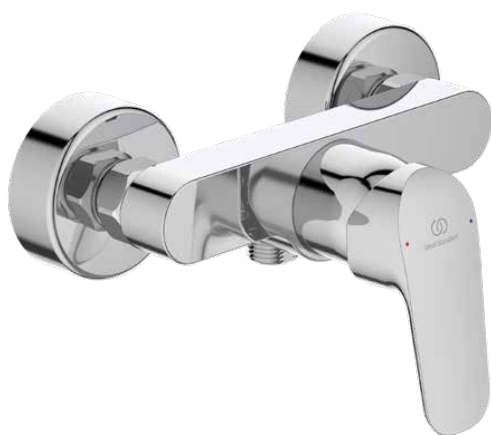

## CERAFLEX

## B1720AA

CERAFLEX | Baterie de duș expusă 135x123 mm În finisaj crom | Tehnologia Click, EPD, FirmaFlow, SmartShine

### Informații generale

Tipul de subprodus	Baterie de duș expusă
Marca	Ideal Standard
Colecția	CERAFLEX
Cod de culoare	AA
Descrierea culorii	Crom
Efectul de finisare a suprafeței	Glossy
Înălțime (mm)	123
Lungime / Proiecție (mm)	135
Cod EAN	3800861055952
Cu EPD	Da
Greutate netă (kg)	1.37

Ideal Standard

Filet de conectare a furtunului de duș	G 1/2
Presiune de lucru min. (kPa)	50
Cu set de duș de mână	Nu
Cu kit de duș	Nu
Tehnologia Cool Body	Nu
Cu cuplaje S	Da
Tehnologia PVD	Nu
Tehnologia IdealPlus	Nu
Debit maxim la 300 kPa (l)	13.7
Tehnologia supapelor	FirmaFlow Cartuș cu o singură pârghie
Activarea apei	Ridicând
Fixarea cartușului	Inel filetat
Dimensiunea nominală a supapei	38