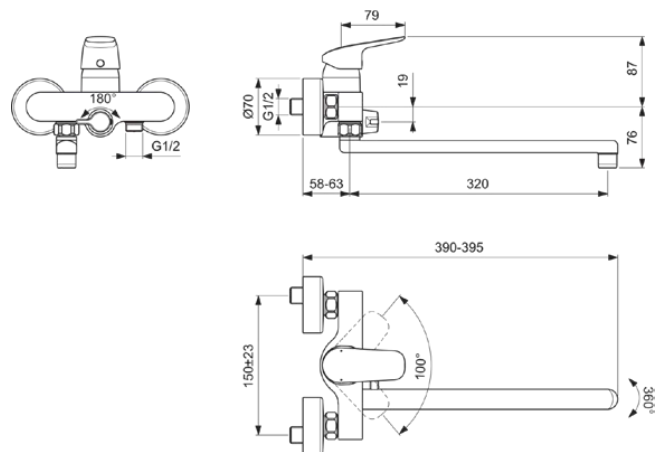

## B1741AA

CERAFLEX | Baterie pentru lavoar montată pe perete 378x163 mm În finisaj crom, fără risipă | Tehnologia Click, EPD, FirmaFlow, SmartShine

### Informații generale

Tipul de subprodus	Baterie pentru lavoar montată pe perete
Marca	Ideal Standard
Colecția	CERAFLEX
Cod de culoare	AA
Descrierea culorii	Crom
Efectul de finisare a suprafeței	Glossy
Înălțime (mm)	163
Lungime / Proiecție (mm)	390
Cod EAN	3800861058694
Cu EPD	Da
Greutate netă (kg)	2.05