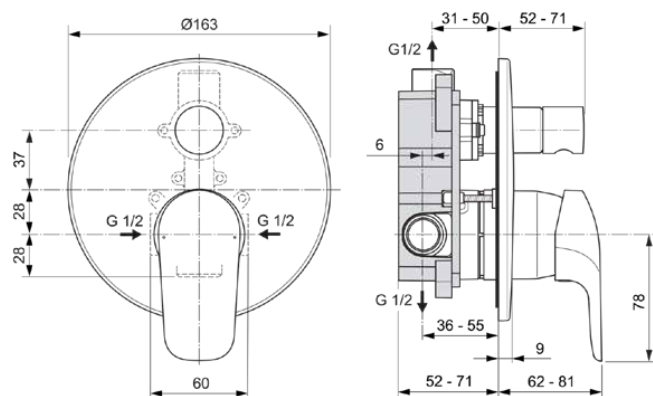

CERAFLEX

A6758AA

CERAFLEX | Baterie de cadă și duș încorporată 163x187.5 mm În finisaj crom | Tehnologia Click, EPD, SmartShine

Imagine și schiță

Informații generale

Tipul de subprodus	Baterie de cadă și duș încorporată
Marca	Ideal Standard
Colecția	CERAFLEX
Cod de culoare	AA
Descrierea culorii	Crom
Efectul de finisare a suprafeței	Glossy
Înălțime (mm)	187.5
Lățime (mm)	163
Lungime / Proiecție (mm)	114
Metoda de fixare	Kit 1 necesar
Cod EAN	4015413340663
Cu EPD	Da
Greutate netă (kg)	1.59

Specificațiile produsului

Numărul de rozete	1
Tehnologia clicurilor	Da
Cu mâner(e)	Da
Număr de mânere	1
Poziția mânerului	Partea din față
Tipul de mâner	Pârghie
Aplicația mânerului	Controlul volumului și al temperaturii
Material mâner	Metal
Cu rozetă(e)	Da
Materialul rozetei	Plastic
Forma rozetei (rozetelor)	Rotund
Cu unitate de deviere	Da
Materialul corpului	Alamă
Acoperirea suprafeței	chromium-plated
SmartShine	Da
Cu duș deasupra capului	Nu
Presiune de lucru min. (kPa)	50
Cu set de duș de mână	Nu

Ideal Standard

Cu kit de duș	Nu
Tehnologia Cool Body	Nu
Cu supapă de reținere	Nu
Tehnologia PVD	Nu
Tehnologia IdealPlus	Nu
Debit maxim la 300 kPa (l)	20.5
	Cartuș cu o singură pârghie
Activarea apei	Ridicând
Fixarea cartușului	3 șuruburi
Dimensiunea nominală a supapei	47