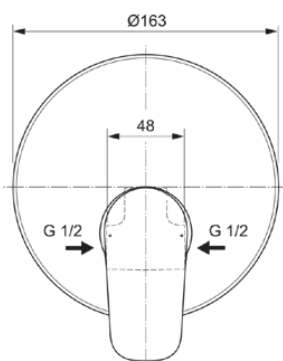

## A6757AA

CERAFLEX | Baterie de duș încorporată 163x100x187 mm În finisaj crom | Tehnologia Click, EPD, SmartShine

### Informații generale

Tipul de subprodus	Baterie de duș încorporată
Marca	Ideal Standard
Colecția	CERAFLEX
Cod de culoare	AA
Descrierea culorii	Crom
Efectul de finisare a suprafeței	Glossy
Înălțime (mm)	187
Lățime (mm)	163
Lungime / Proiecție (mm)	100
Metoda de fixare	Kit 1 inclus
Cod EAN	4015413340656
Cu EPD	Da
Greutate netă (kg)	0.96

Ideal Standard

Tehnologia PVD	Nu
Tehnologia IdealPlus	Nu
Debit maxim la 300 kPa (l)	29
	Cartuş cu o singură pârghie
Activarea apei	Ridicând
Fixarea cartuşului	3 şuruburi
Dimensiunea nominală a supapei	47