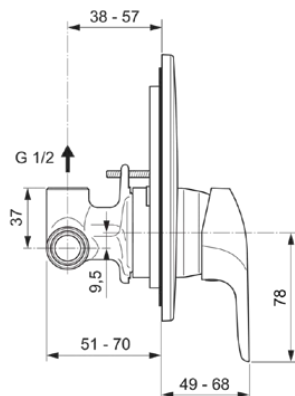

## A6757AA

CERAFLEX | Baterie de duș încorporată 163x100x187 mm În finisaj crom | Tehnologia Click, EPD, SmartShine

### Informații generale

Tipul de subprodus	Baterie de duș încorporată
Marca	Ideal Standard
Colecția	CERAFLEX
Cod de culoare	AA
Descrierea culorii	Crom
Efectul de finisare a suprafeței	Glossy
Înălțime (mm)	187
Lățime (mm)	163
Lungime / Proiecție (mm)	100
Metoda de fixare	Kit 1 inclus
Cod EAN	4015413340656
Cu EPD	Da
Greutate netă (kg)	0.96