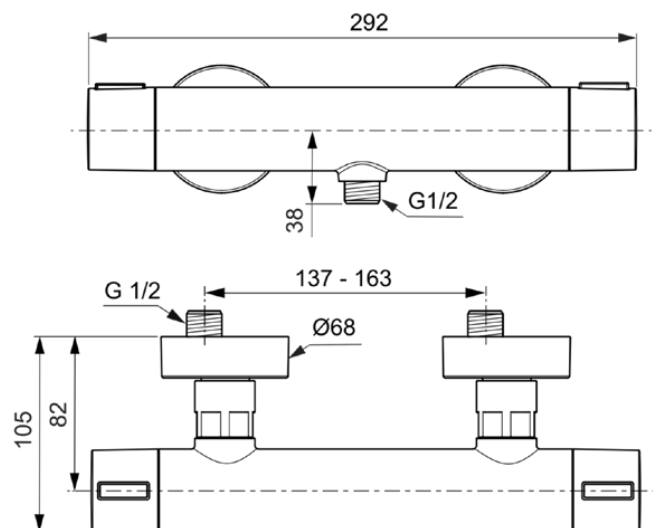

ALU+

BD582XG

Alu+ | Baterie de duș expusă 292x105x68 mm În finisaj negru mat

### Informații generale

Tipul de subprodus	Baterie de duș expusă
Marca	Ideal Standard
Colecția	Alu+
Designer	Palomba Serafini Associati
Cod de culoare	XG
Descrierea culorii	Negru Mat
Efectul de finisare a suprafeței	Mat
Înălțime (mm)	68
Lățime (mm)	292
Lungime / Proiecție (mm)	105
Cod EAN	3800861117155
Greutate netă (kg)	1.19

### Specificațiile produsului

Numărul de rozete	2
Cu mâner(e)	Da
Număr de mânere	2
Poziția mânerului	Lateral
Tipul de mâner	Buton rotativ
Cu rozetă(e)	Da
Forma rozetei (rozetelor)	Rotund
Materialul corpului	Alamă
Acoperirea suprafeței	coated
Cu duș deasupra capului	Nu
Cu raft(uri)	Nu
Filet de conectare a furtunului de duș	G 1/2
Presiune de lucru min. (kPa)	50
Cu set de duș de mână	Nu
Cu kit de duș	Nu
Cu cuplaje S	Da
Tehnologia PVD	Nu
Tehnologia IdealPlus	Nu