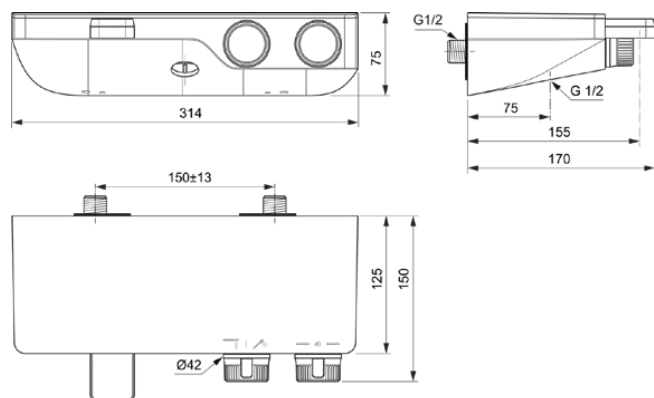

CERATHERM S200

A7330AA

Ceratherm S200 | Baterie de baie și duș cu control dublu 314x155x75 mm În finisaj crom | Aerator ascuns, Tehnologia Cool Body, Oprire de siguranță, SmartShine

Imagine și schiță

Informații generale

Tipul de subprodus	Baterie de baie și duș cu control dublu
Marca	Ideal Standard
Colecția	Ceratherm S200
Cod de culoare	AA
Descrierea culorii	Crom
Efectul de finisare a suprafeței	Glossy
Înălțime (mm)	75
Lățime (mm)	314
Lungime / Proiecție (mm)	170
Cod EAN	4015413350808
VVS	722592304
Greutate netă (kg)	3.51

Ideal Standard

Cu raft(uri)	Da
Filet de conectare a furtunului de duș	G 1/2
Presiune de lucru min. (kPa)	50
Cu set de duș de mână	Nu
Cu kit de duș	Nu
Tehnologia Cool Body	Da
Cu cuplaje S	Da
Cu supapă de reținere	Da
Tehnologia PVD	Nu
Tehnologia IdealPlus	Nu
Debit max. la 300 kPa (l) pentru toate ieșirile	23/20
Debit maxim la 300 kPa (l)	23
Tehnologia supapelor	PreciTherm Deviator
Activarea apei	Rotație
Fixarea cartușului	Inel filetat
Dimensiunea nominală a supapei	25G3/8