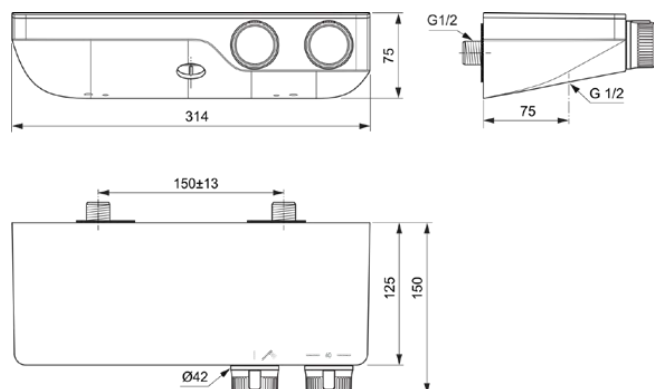

## A7329AA

Ceratherm S200 | Baterie de duș expusă 314x150x75 mm În finisaj crom | Oprire de siguranță, SmartShine

### Informații generale

|                                  |                       |
|----------------------------------|-----------------------|
| Tipul de subprodus               | Baterie de duș expusă |
| Marca                            | Ideal Standard        |
| Colecția                         | Ceratherm S200        |
| Cod de culoare                   | AA                    |
| Descrierea culorii               | Crom                  |
| Efectul de finisare a suprafeței | Glossy                |
| Înălțime (mm)                    | 75                    |
| Lățime (mm)                      | 314                   |
| Lungime / Proiecție (mm)         | 150                   |
| Cod EAN                          | 4015413350792         |
| VVS                              | 722590304             |
| Greutate netă (kg)               | 3.25                  |