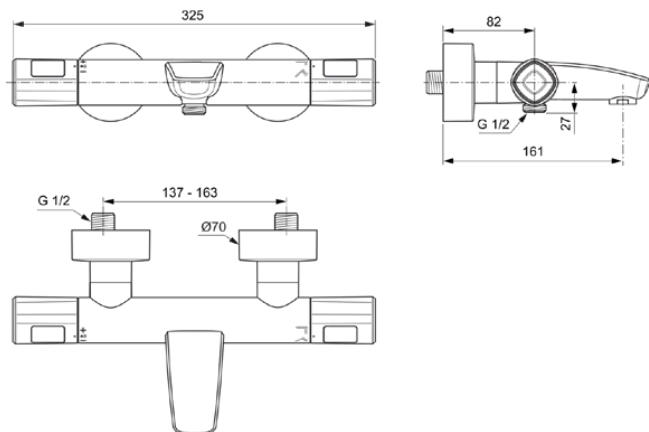

CERATHERM T100

A7238AA

CERATHERM T100 | Baterie de cadă și duș expusă 325x161x70 mm În finisaj crom | Funcție termostatică, Economii de apă și energie, Tehnologia Cool Body, Oprire de siguranță, SmartShine

Imagine si schita

Informații generale

Tipul de subprodus	Baterie de cadă și duș expusă
Marca	Ideal Standard
Colecția	CERATHERM T100
Cod de culoare	AA
Descrierea culorii	Crom
Efectul de finisare a suprafeței	Glossy
Înălțime (mm)	70
Lățime (mm)	325
Lungime / Proiecție (mm)	185
Cod EAN	4015413346047
VVS	722599304
Greutate netă (kg)	1.95

Standard de produs și certificari

Standarde suplimentare	DIN EN 1111
Numele certificatului ACS	19 ACC LY 746
Denumirea certificatului FSC	19 ACC LY 746

Specificațiile produsului

Numărul de rozete	2
Termostatic	Yes
Tipul de control al temperaturii	Termostat
Cu mâner(e)	Da
Număr de mânere	2
Poziția mânerului	Lateral
Tipul de mâner	Buton rotativ
Aplicația mânerului	Controlul volumului și al temperaturii
Cu priză	Da
Modelul gurii de scurgere	Fixat
Model de ieșire a robinetului	Aerator
Vizibilitatea ieșirii robinetului	Vizibil
Materialul gurii de scurgere	Cast
Modelul de joasă presiune	Nu

Ideal Standard

Cu rozetă(e)	Da
Materialul rozetei	Plastic
Forma rozetei (rozetelor)	Rotund
Cu unitate de deviere	Da
DVGW cu siguranță intrinsecă	Da
Materialul corpului	Alamă
Acoperirea suprafeței	chromium-plated
SmartShine	Da
Cu duș deasupra capului	Nu
Cu raft(uri)	Nu
Filet de conectare a furtunului de duș	G 1/2
Presiune de lucru min. (kPa)	50
Cu set de duș de mână	Nu
Cu kit de duș	Nu
Tehnologia Cool Body	Da
Cu cuplaje S	Da
Cu supapă de reținere	Da
Tehnologia PVD	Nu
Tehnologia IdealPlus	Nu
Debit max. la 300 kPa (l) pentru toate ieșirile	22/20
Debit maxim la 300 kPa (l)	22
Tehnologia supapelor	PreciTherm
	Termostat
Fixarea cartușului	Inel filetat
Dimensiunea nominală a supapei	G3/8