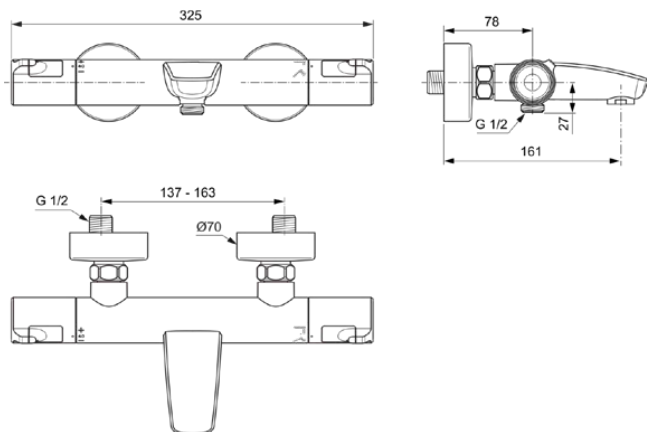

CERATHERM T50

A7223AA

CERATHERM T50 | Baterie de cadă și duș expusă 325x161x70 mm În finisaj crom | Funcție termostatică, Economii de apă și energie, Tehnologia Cool Body, Oprire de siguranță, SmartShine

Imagine si schita

Informații generale

Tipul de subprodus	Baterie de cadă și duș expusă
Marca	Ideal Standard
Colecția	CERATHERM T50
Cod de culoare	AA
Descrierea culorii	Crom
Efectul de finisare a suprafeței	Glossy
Înălțime (mm)	70
Lățime (mm)	325
Lungime / Proiecție (mm)	185
Cod EAN	4015413345897
VVS	722606104
Greutate netă (kg)	1.95

Standard de produs și certificari

Standarde suplimentare	DIN EN 1111
Numele certificatului ACS	19 ACC LY 746
Denumirea certificatului FSC	19 ACC LY 746

Specificațiile produsului

Numărul de rozete	2
Termostatic	Yes
Tipul de control al temperaturii	Termostat
Blocarea temperaturii la (°)	40
Cu mâner(e)	Da
Număr de mânere	2
Poziția mânerului	Lateral
Tipul de mâner	Buton rotativ
Aplicația mânerului	Controlul volumului și al temperaturii
Conectoare S ON / OFF	Nu
Cu priză	Da
Modelul gurii de scurgere	Fixat
Model de ieșire a robinetului	Aerator
Vizibilitatea ieșirii robinetului	Vizibil

Ideal Standard

Materialul gurii de scurgere	Cast
Modelul de joasă presiune	Nu
Cu rozetă(e)	Da
Materialul rozetei	Metal
Forma rozetei (rozetelor)	Rotund
Cu unitate de deviere	Da
DVGW cu siguranță intrinsecă	Da
Materialul corpului	Alamă
Acoperirea suprafeței	chromium-plated
SmartShine	Da
Cu duș deasupra capului	Nu
Cu raft(uri)	Nu
Filet de conectare a furtunului de duș	G 1/2
Presiune de lucru min. (kPa)	50
Cu set de duș de mână	Nu
Cu kit de duș	Nu
Tehnologia Cool Body	Da
Cu cuplaje S	Da
Cu supapă de reținere	Da
Tehnologia PVD	Nu
Tehnologia IdealPlus	Nu
Debit max. la 300 kPa (l) pentru toate ieșirile	22/20
Debit maxim la 300 kPa (l)	22
Tehnologia supapelor	PreciTherm
	Termostat
Fixarea cartușului	Inel filetat
Dimensiunea nominală a supapei	G3/8