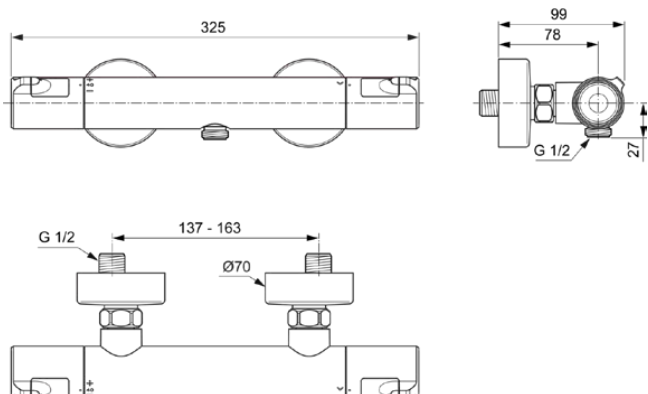

## A7214AA

CERATHERM T50 | Baterie de duș expusă 325x99x70 mm În finisaj crom | Certificat NF, Tehnologia Cool Body, Oprire de siguranță, SmartShine

### Informații generale

Tipul de subprodus	Baterie de duș expusă
Marca	Ideal Standard
Colecția	CERATHERM T50
Cod de culoare	AA
Descrierea culorii	Crom
Efectul de finisare a suprafeței	Glossy
Înălțime (mm)	70
Lățime (mm)	325
Lungime / Proiecție (mm)	99
Cod EAN	4015413345804
Greutate netă (kg)	1.35