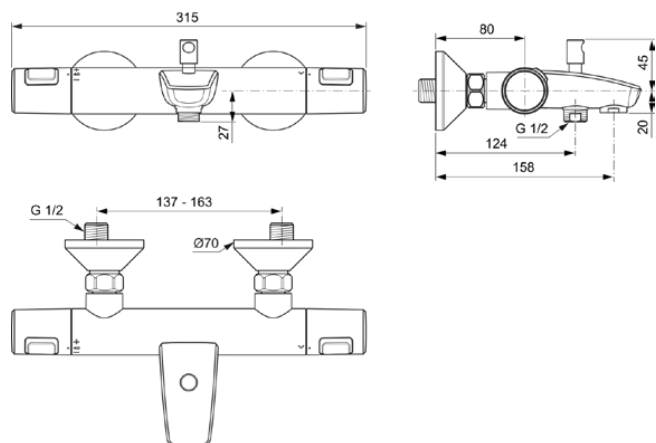

CERATHERM T25

A7206AA

CERATHERM T25 | Baterie de cadă și duș expusă 315x158x70 mm În finisaj crom | Tehnologia Cool Body, Opreire de siguranță, SmartShine

Imagine si schita

Informații generale

Tipul de subprodus	Baterie de cadă și duș expusă
Marca	Ideal Standard
Colecția	CERATHERM T25
Cod de culoare	AA
Descrierea culorii	Crom
Efectul de finisare a suprafeței	Glossy
Înălțime (mm)	70
Lățime (mm)	315
Lungime / Proiecție (mm)	183
Cod EAN	4015413345767
VVS	722608804
Greutate netă (kg)	1.80

Specificațiile produsului

Numărul de rozete	2
Termostatic	Yes
Tipul de control al temperaturii	Acționat manual
Blocarea temperaturii la (°)	40
Cu mâner(e)	Da
Număr de mânere	2
Poziția mânerului	Lateral
Tipul de mâner	Buton rotativ
Aplicația mânerului	Controlul volumului și al temperaturii
Material mâner	Plastic
Cu priză	Da
Modelul gurii de scurgere	Fixat
Model de ieșire a robinetului	Aerator
Vizibilitatea ieșirii robinetului	Vizibil
Materialul gurii de scurgere	Țeavă
Modelul de joasă presiune	Nu
Cu rozetă(e)	Da

Ideal Standard

Materialul rozetei	Metal
Forma rozetei (rozetelor)	Rotund
Cu unitate de deviere	Da
DVGW cu siguranță intrinsecă	Da
Materialul corpului	Alamă
Acoperirea suprafeței	chromium-plated
SmartShine	Da
Cu duș deasupra capului	Nu
Cu raft(uri)	Nu
Filet de conectare a furtunului de duș	G 1/2
Presiune de lucru min. (kPa)	50
Cu set de duș de mână	Nu
Cu kit de duș	Nu
Tehnologia Cool Body	Da
Cu cuplaje S	Da
Cu supapă de reținere	Da
Tehnologia PVD	Nu
Tehnologia IdealPlus	Nu
Debit max. la 300 kPa (l) pentru toate ieșirile	20
Debit maxim la 300 kPa (l)	20
Tehnologia supapelor	PreciTherm
	Supapă ceramică
Activarea apei	Rotație
Fixarea cartușului	Filet inclus
Dimensiunea nominală a supapei	G1/2G3/8