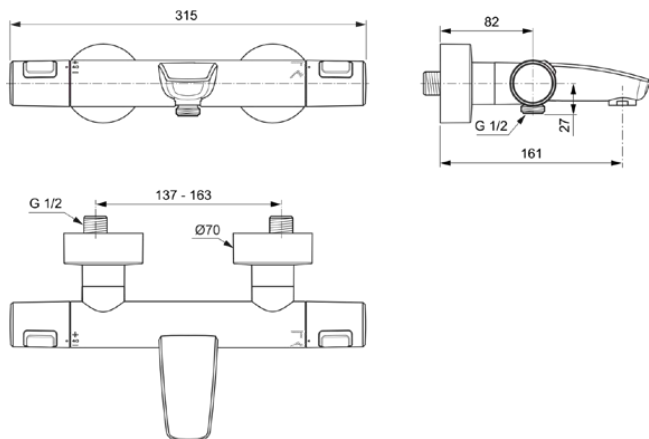

CERATHERM T25

A7544XG

CERATHERM T25 | Baterie de cadă și duș expusă 315x161x70 mm În finisaj negru mat | Funcție termostatică, Economii de apă și energie, Tehnologia Cool Body, Oprire de siguranță

Imagine si schita

Informații generale

Tipul de subprodus	Baterie de cadă și duș expusă
Marca	Ideal Standard
Colecția	CERATHERM T25
Cod de culoare	XG
Descrierea culorii	Negru Mat
Efectul de finisare a suprafeței	Mat
Înălțime (mm)	70
Lățime (mm)	315
Lungime / Proiecție (mm)	185
Cod EAN	4015413350556
VVS	722615121
Greutate netă (kg)	1.95

Standard de produs și certificari

Standarde suplimentare	DIN EN 1111
Numele certificatului ACS	19 ACC LY 746_747

Specificațiile produsului

Numărul de rozete	2
Termostatic	Yes
Tipul de control al temperaturii	Termostat
Blocarea temperaturii la (°)	40
Cu mâner(e)	Da
Număr de mânere	2
Poziția mânerului	Lateral
Tipul de mâner	Buton rotativ
Aplicația mânerului	Controlul volumului și al temperaturii
Material mâner	Plastic
Conectoare S ON / OFF	Nu
Cu priză	Da
Modelul gurii de scurgere	Fixat
Model de ieșire a robinetului	Aerator
Vizibilitatea ieșirii robinetului	Vizibil
Materialul gurii de scurgere	Cast
Modelul de joasă presiune	Nu
Cu rozetă(e)	Da

Ideal Standard

Materialul rozetei	Plastic
Forma rozetei (rozetelor)	Rotund
Cu unitate de deviere	Da
Materialul corpului	Alamă
Acoperirea suprafeței	coated
Cu duș deasupra capului	Nu
Cu raft(uri)	Nu
Filet de conectare a furtunului de duș	G 1/2
Presiune de lucru min. (kPa)	50
Cu set de duș de mână	Nu
Cu kit de duș	Nu
Tehnologia Cool Body	Da
Cu cuplaje S	Da
Cu supapă de reținere	Da
Tehnologia PVD	Nu
Tehnologia IdealPlus	Nu
Debit max. la 300 kPa (l) pentru toate ieșirile	22/20
Debit maxim la 300 kPa (l)	22
Tehnologia supapelor	PreciTherm
	Termostat
Fixarea cartușului	Inel filetat
Dimensiunea nominală a supapei	G3/8