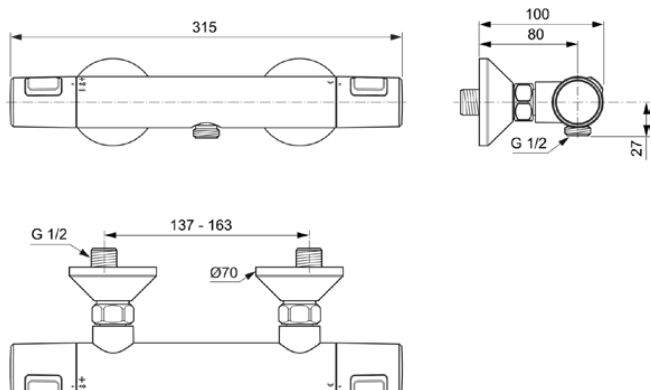

CERATHERM T25

A7201AA

CERATHERM T25 | Baterie de duș expusă 315x100x70 mm În finisaj crom | Certificat NF, Tehnologia Cool Body, Oprire de siguranță, SmartShine

Imagine si schita

Informații generale

Tipul de subprodus	Baterie de duș expusă
Marca	Ideal Standard
Colecția	CERATHERM T25
Cod de culoare	AA
Descrierea culorii	Crom
Efectul de finisare a suprafeței	Glossy
Înălțime (mm)	70
Lățime (mm)	315
Lungime / Proiecție (mm)	100
Cod EAN	4015413345712
Greutate netă (kg)	1.10

Numele certificatului NF	E1 C2 A3 U3 - IA
Numele certificatului ACS	19 ACC LY 746
Denumirea certificatului FSC	19 ACC LY 746

Specificațiile produsului

Numărul de rozete	2
Termostatic	Yes
Tipul de control al temperaturii	Acționat manual
Cu mâner(e)	Da
Număr de mânere	2
Poziția mânerului	Lateral
Tipul de mâner	Buton rotativ
Aplicația mânerului	Controlul volumului și al temperaturii
Material mâner	Plastic
Cu rozetă(e)	Da
Forma rozetei (rozetelor)	Rotund
Materialul corpului	Alamă
Acoperirea suprafeței	chromium-plated
SmartShine	Da
Cu duș deasupra capului	Nu
Cu raft(uri)	Nu
Filet de conectare a furtunului de duș	G 1/2
Presiune de lucru min. (kPa)	50

Ideal Standard

Cu set de duș de mână	Nu
Cu kit de duș	Nu
Tehnologia Cool Body	Da
Cu cuplaje S	Da
Cu supapă de reținere	Da
Tehnologia PVD	Nu
Tehnologia IdealPlus	Nu
Debit maxim la 300 kPa (l)	22
Tehnologia supapelor	PreciTherm Supapă ceramică
Activarea apei	Rotație
Fixarea cartușului	Filet inclus
Dimensiunea nominală a supapei	G1/2G3/8